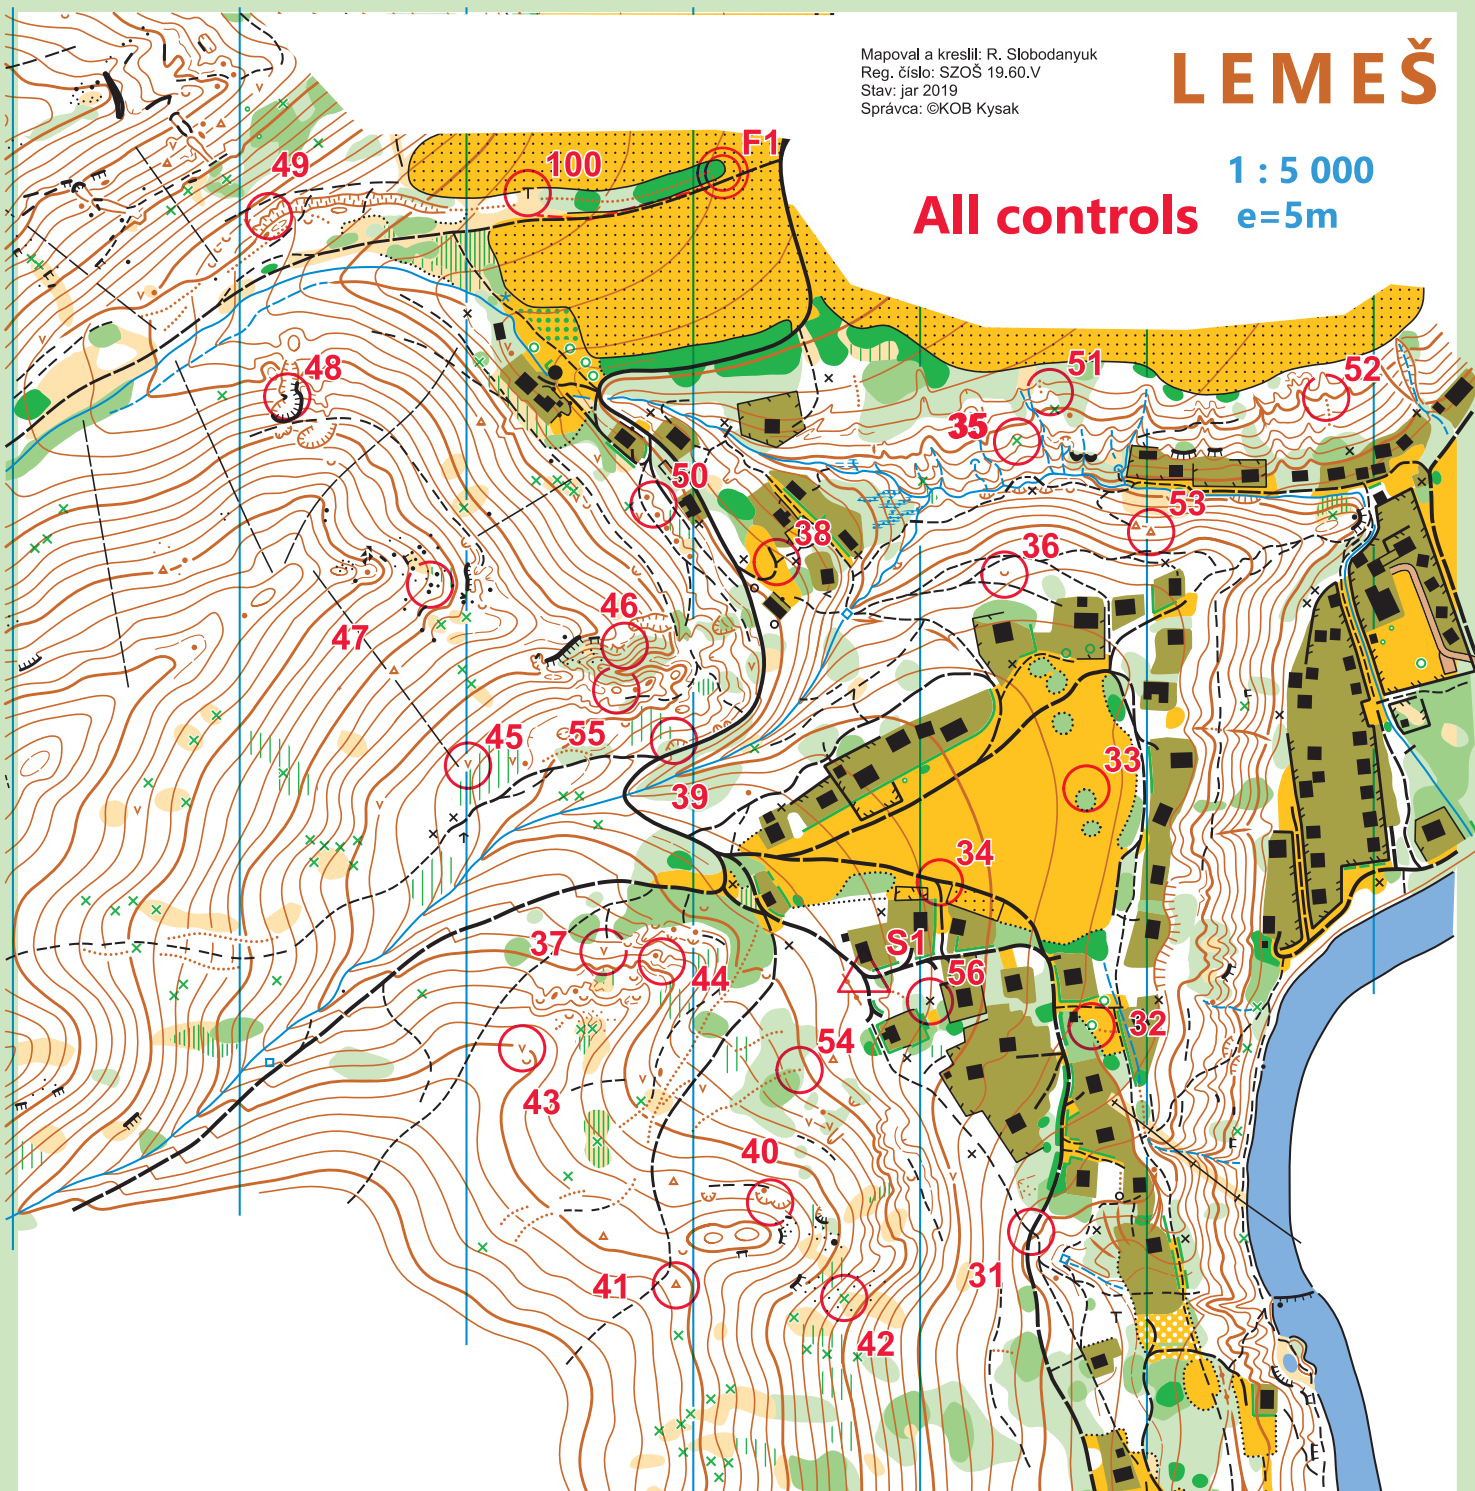

Mapoval a kreslil: R. Slobodanyuk
 Reg. číslo: SZOŠ 19.60.V
 Stav: jar 2019
 Správca: ©KOB Kysak

LEMEŠ

1 : 5 000

All controls

e=5m

Katarínsky orient'ák 2019				
▷ S1	/	∖	∩	
31	/	∖	×	
32	△		○	
33	▨		○	
34	/	∖	∩	
35	⊗		○	
36	∪			
37	∨			
38	/	∖	∩	

39	∩			
40	∩	<		
41	⊖			
42	⊗		○	
43	∨			
44	∩			
45	∨			
46	∩		⊙	
47	∥	▲		
48	↑	▬		⊥

49	∥	∩	<	
50	↖	∩		
51	∩			
52	▨		⊥	
53	↘	⊖		
54		▨	⊥	
55	○		○	
56	×			
100	⊥			

R1

R2

R3