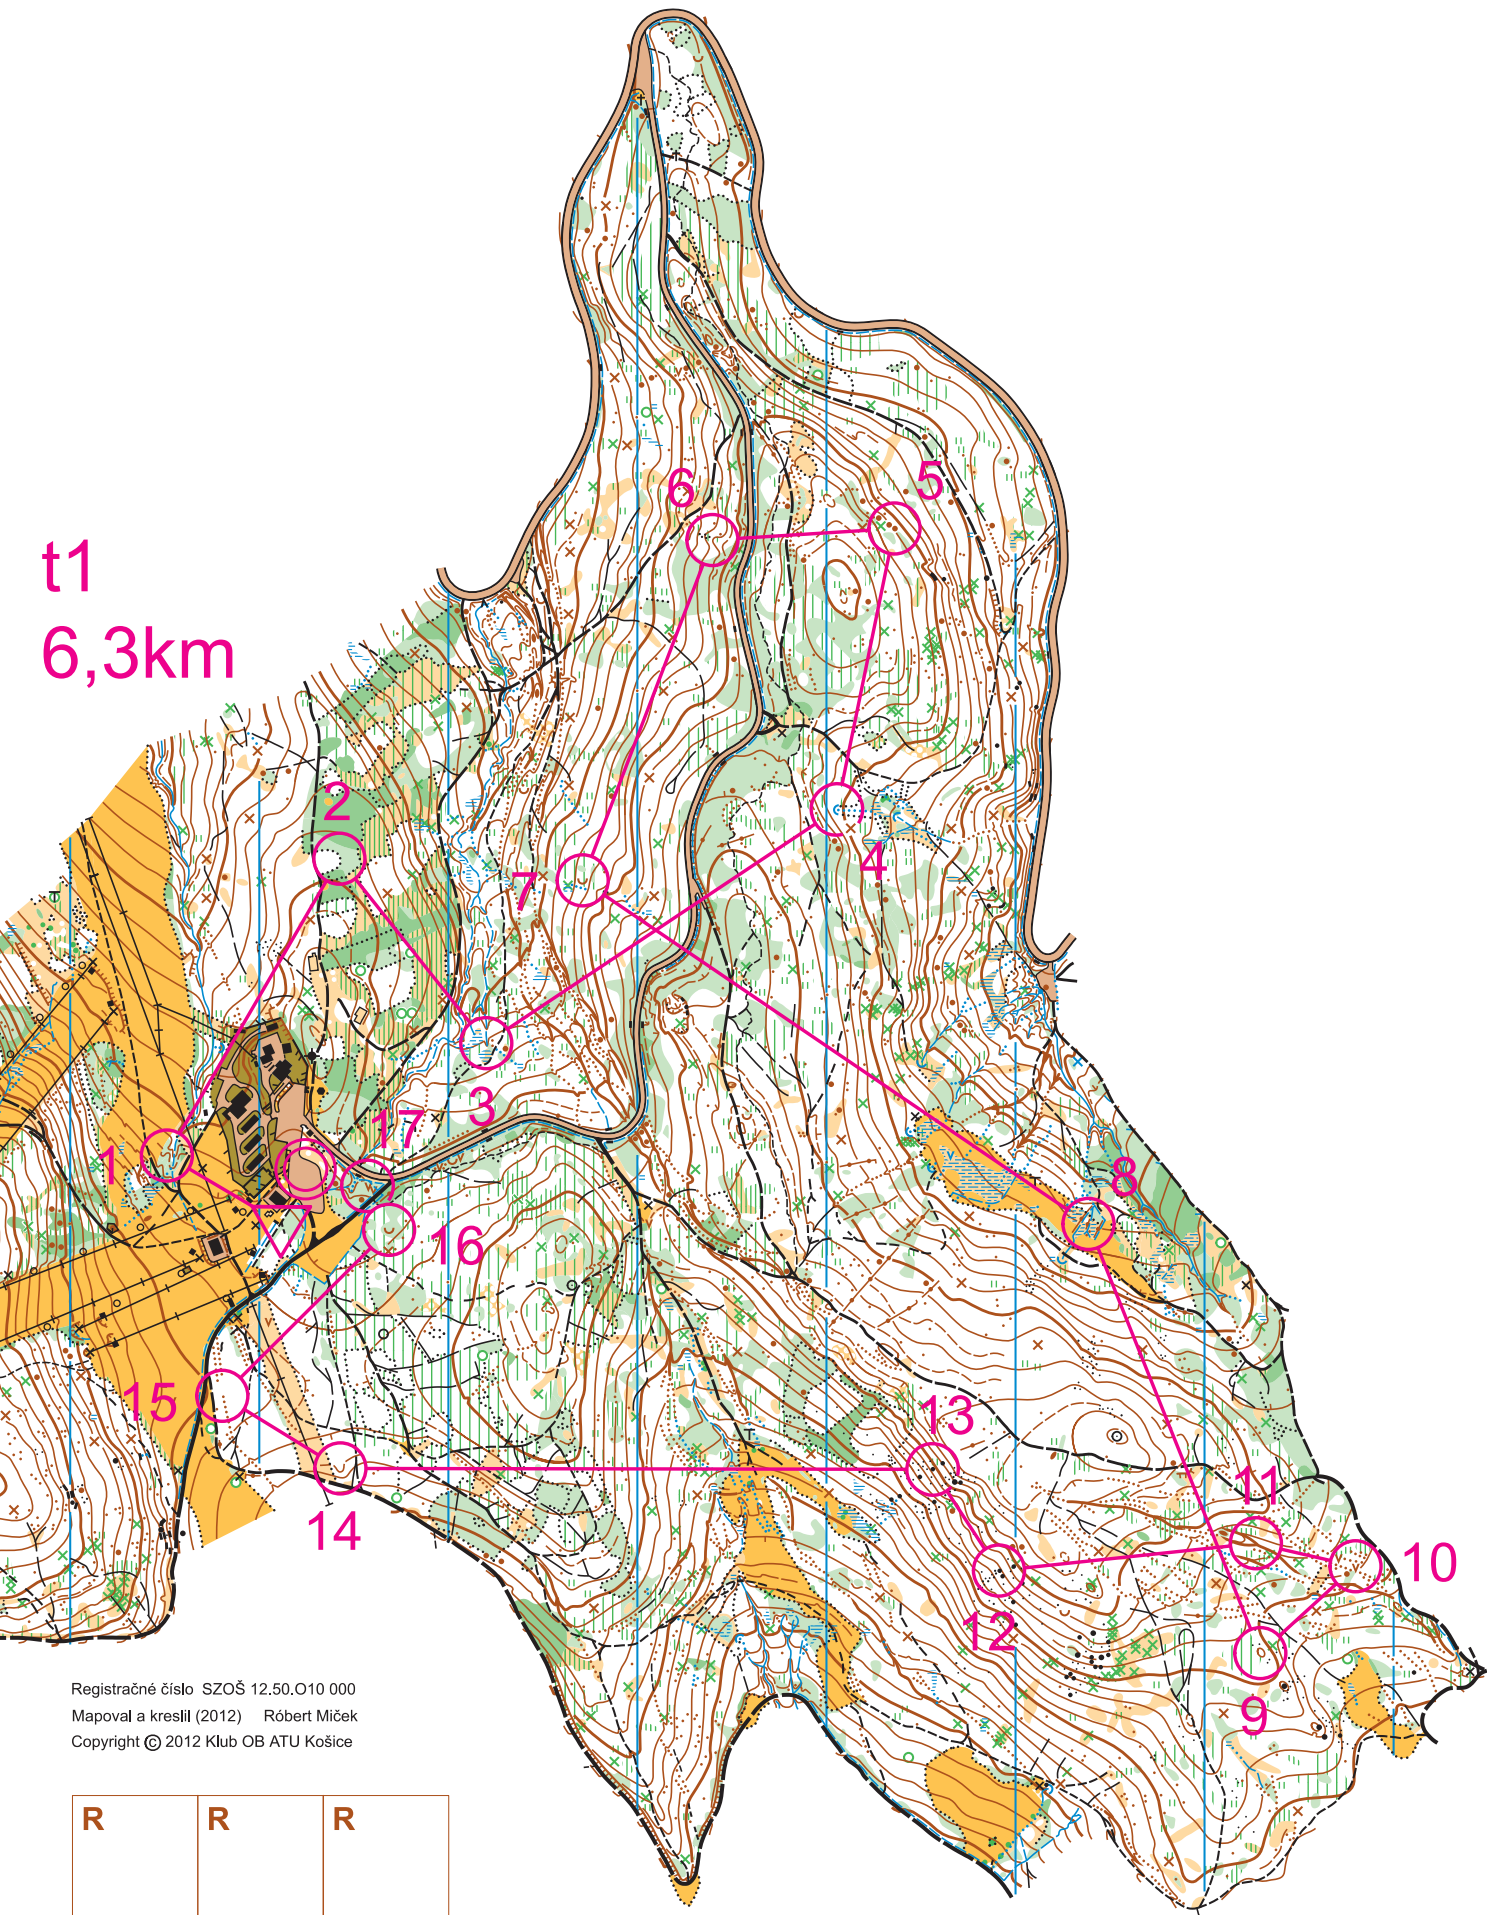

# JAHODNÁ

1:10 000 E=5M

t1  
6,3km

Registračné číslo SZOŠ 12.50.010 000  
Mapoval a kreslil (2012) Róbert Míček  
Copyright © 2012 Klub OB ATU Košice

R	R	R