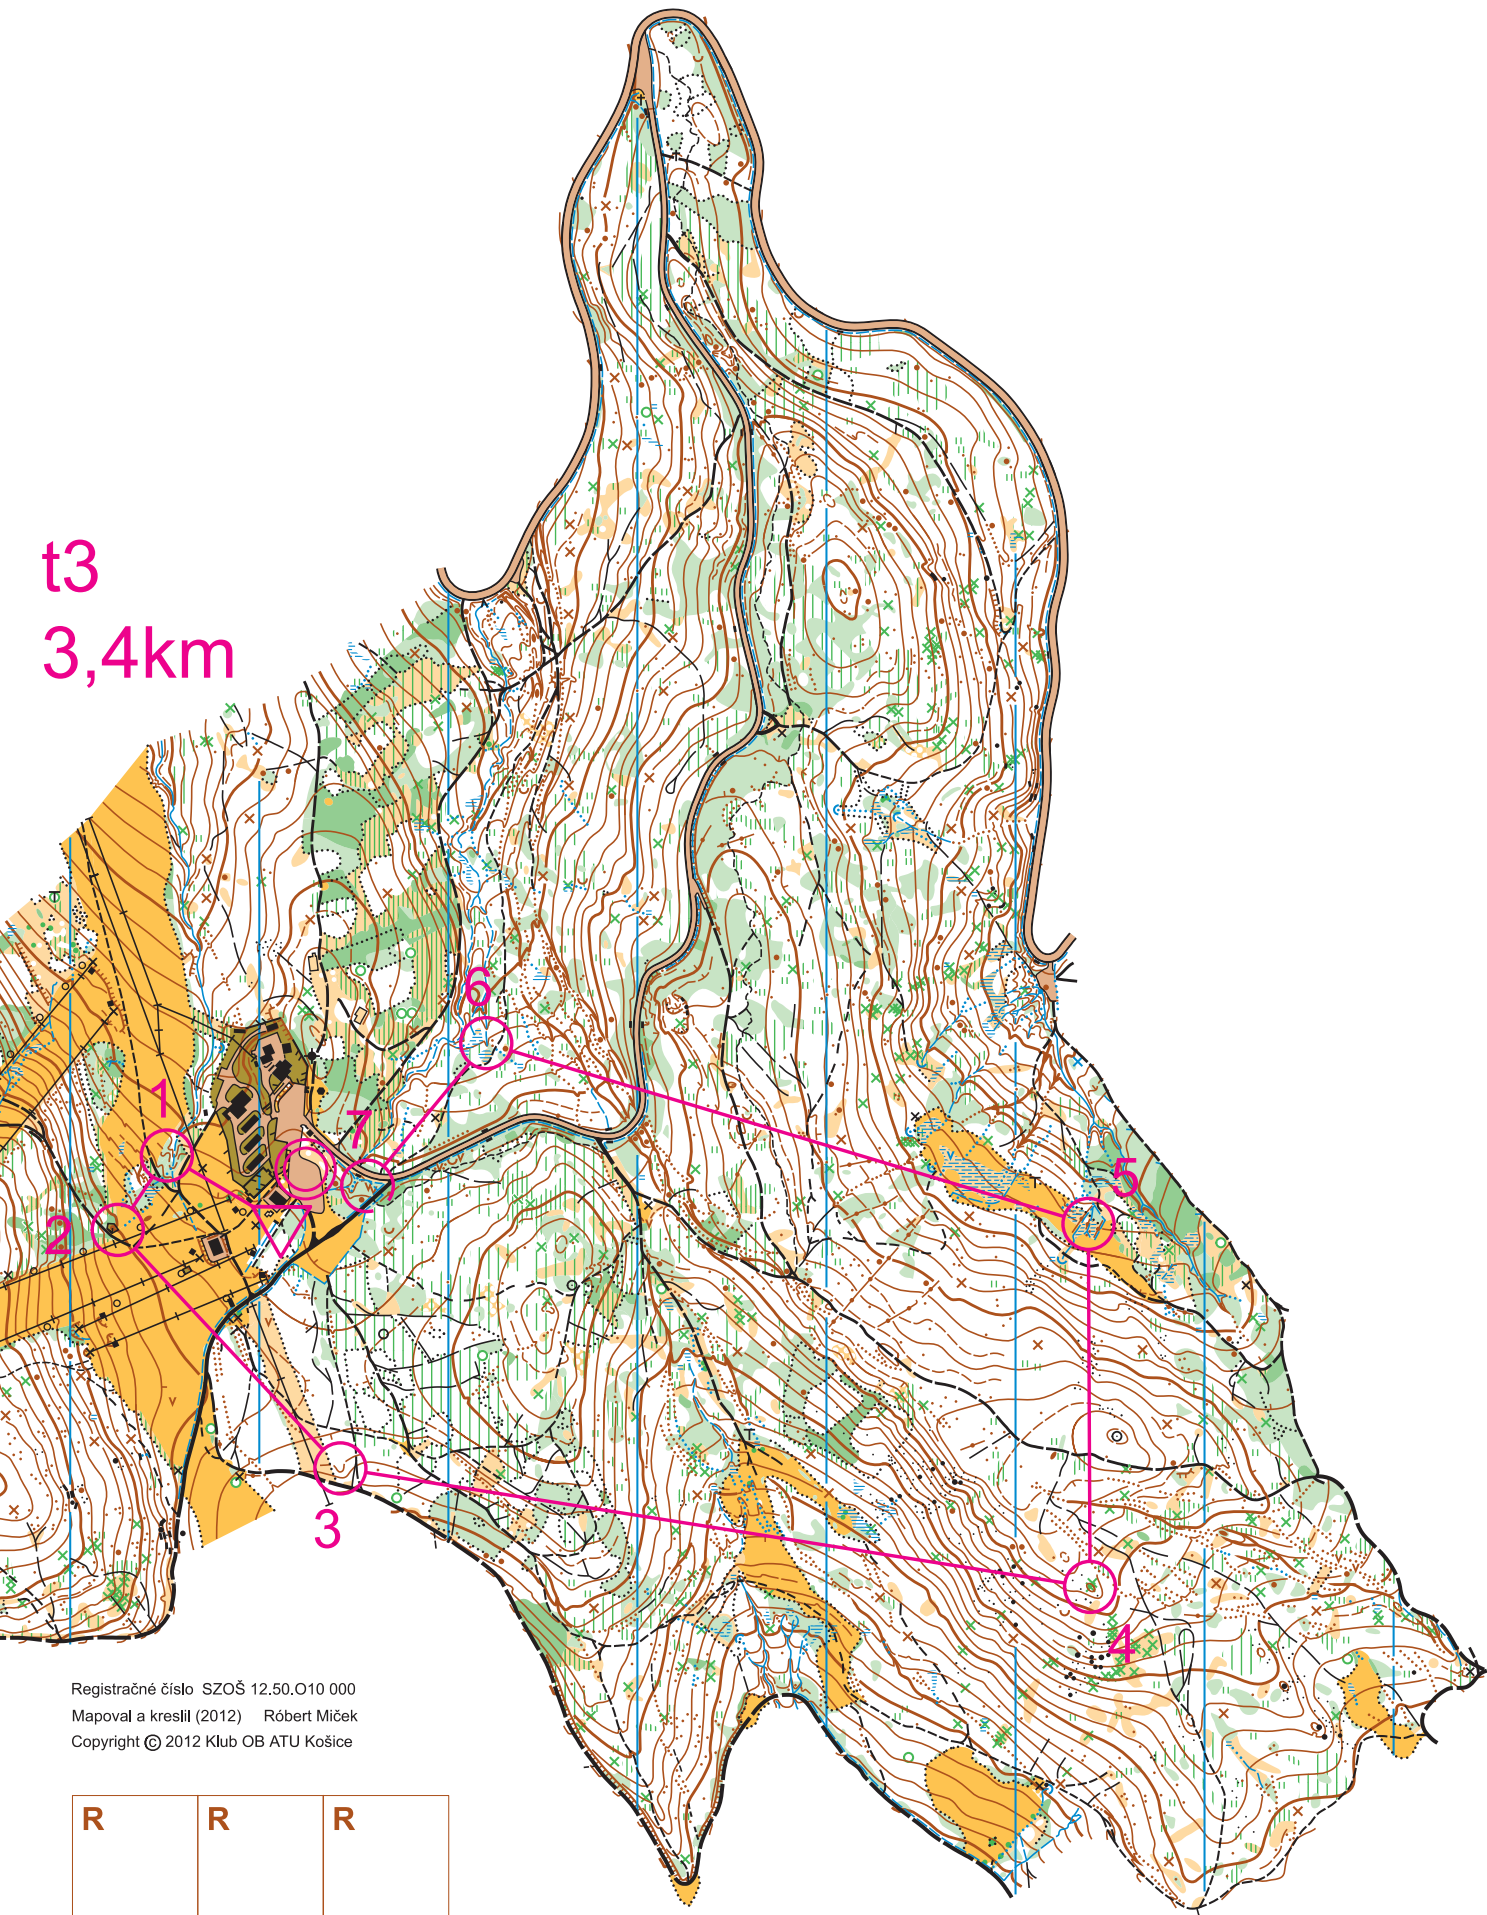

# JAHODNÁ

1:10 000 E=5M

t3  
3,4km

Registračné číslo SZOŠ 12.50.010 000  
Mapoval a kreslil (2012) Róbert Miček  
Copyright © 2012 Klub OB ATU Košice

R	R	R