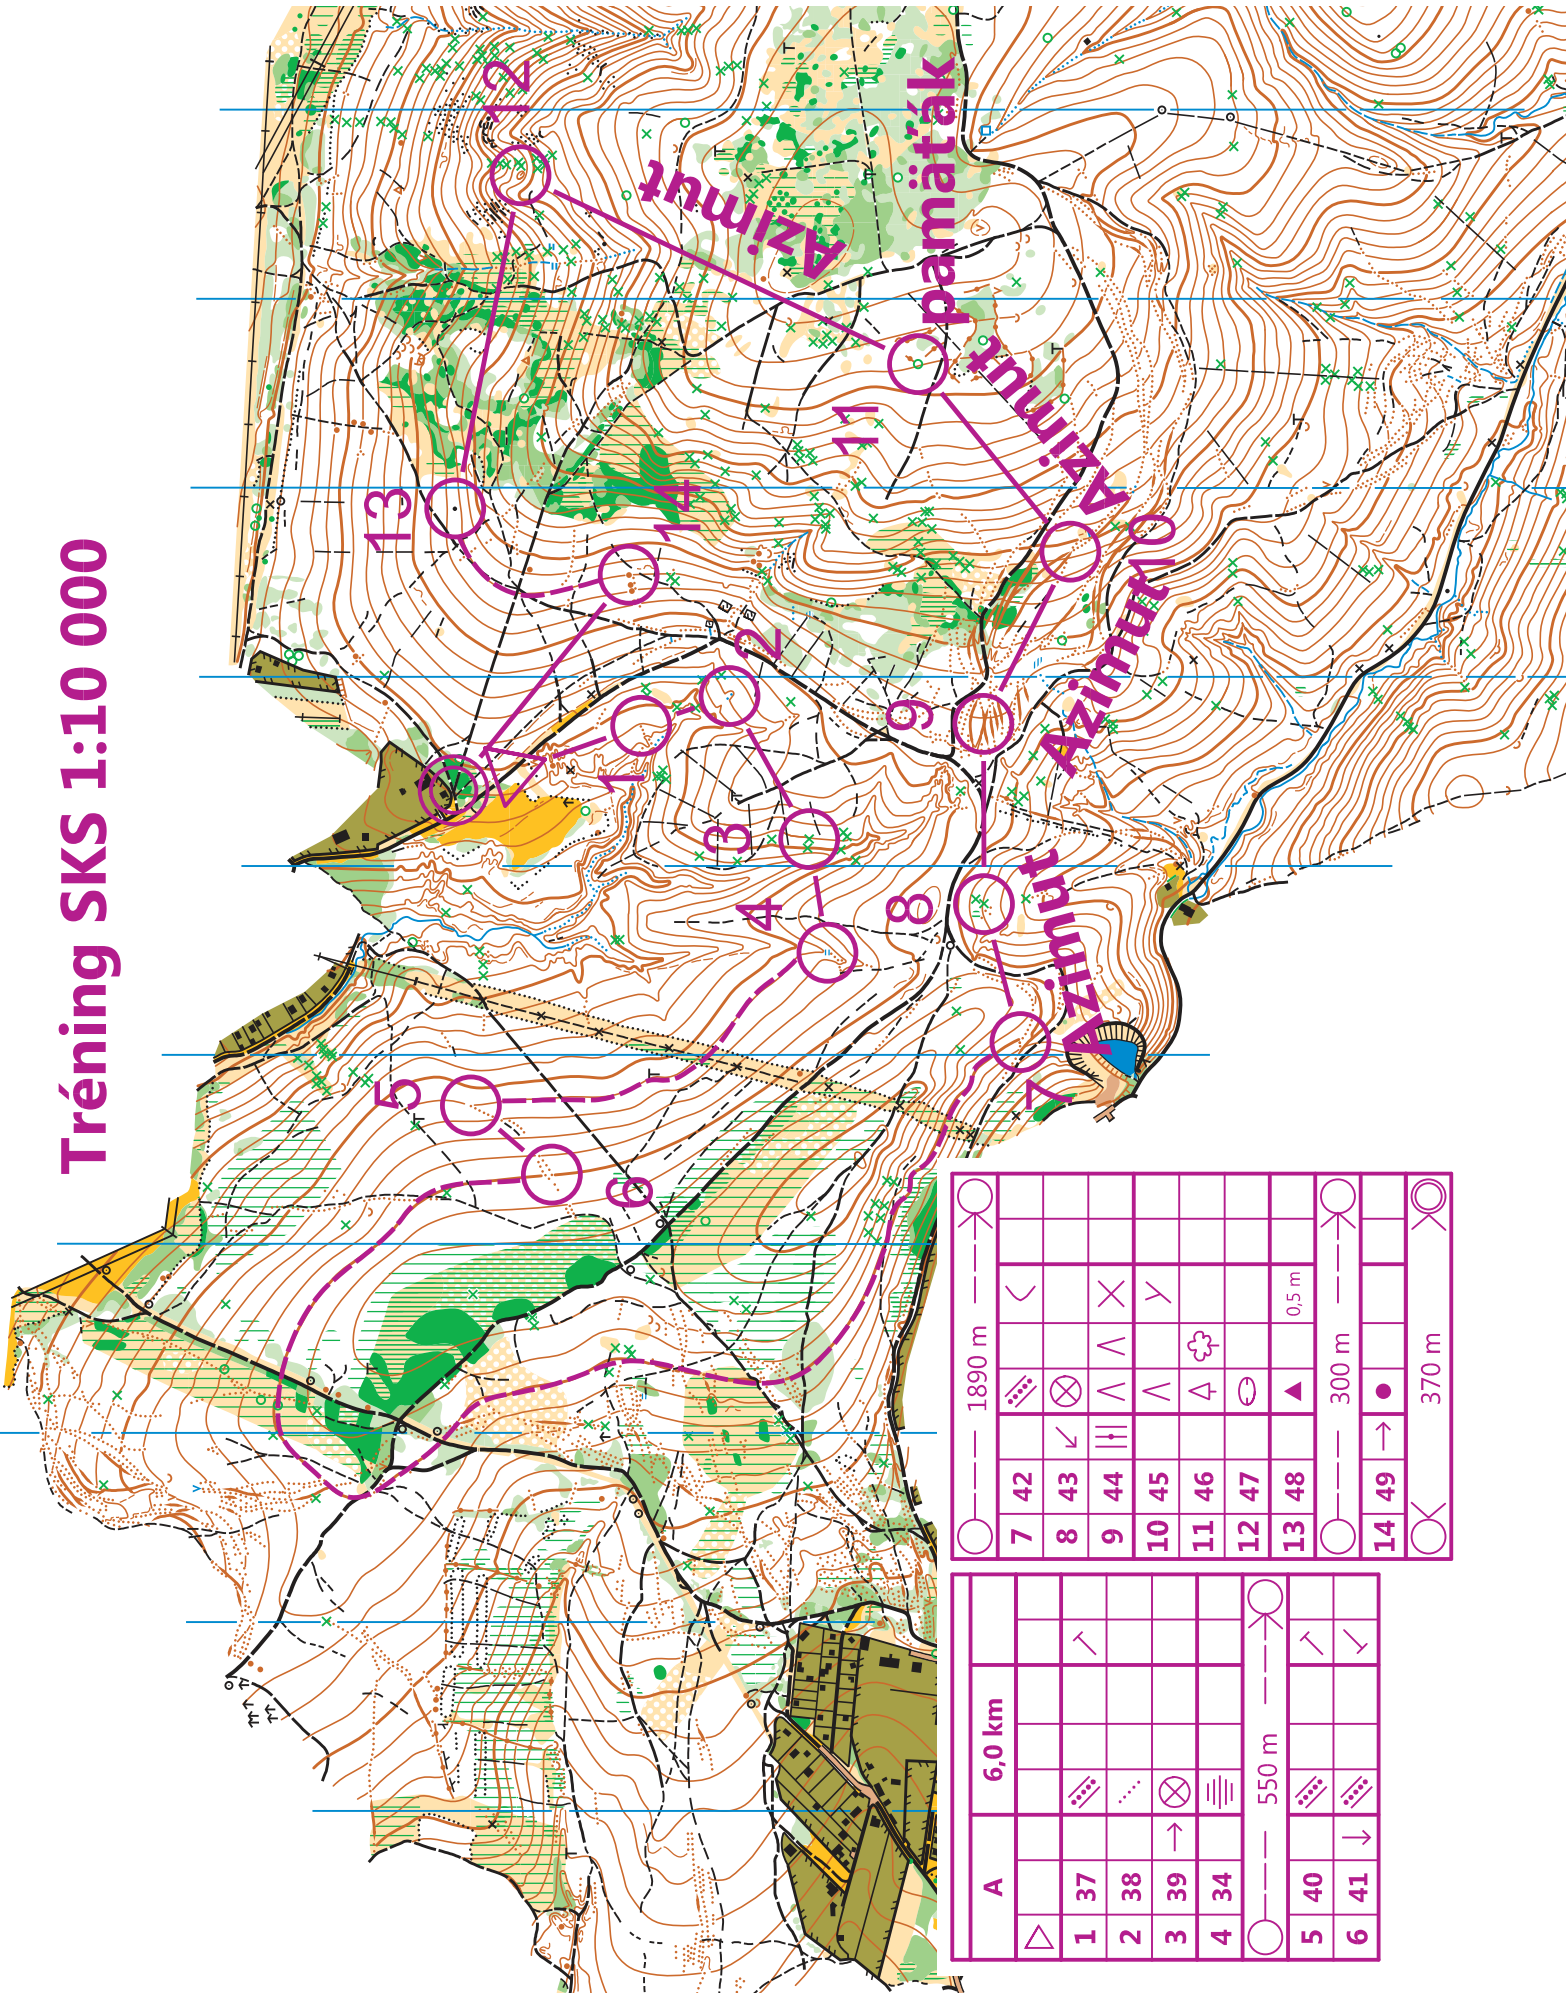

Tréning SKS 1:10 000

A	6,0 km	
1 37		↖
2 38	⊗	
3 39	→	
4 34	≡	
5 40	⊗	↖
6 41	↘	↖
	550 m	↖

7 42	↖	1890 m	↖
8 43	↘		
9 44	↖		
10 45	↖		
11 46	⊗		
12 47	↖		
13 48	↖	0,5 m	
14 49	→	300 m	↖
			370 m