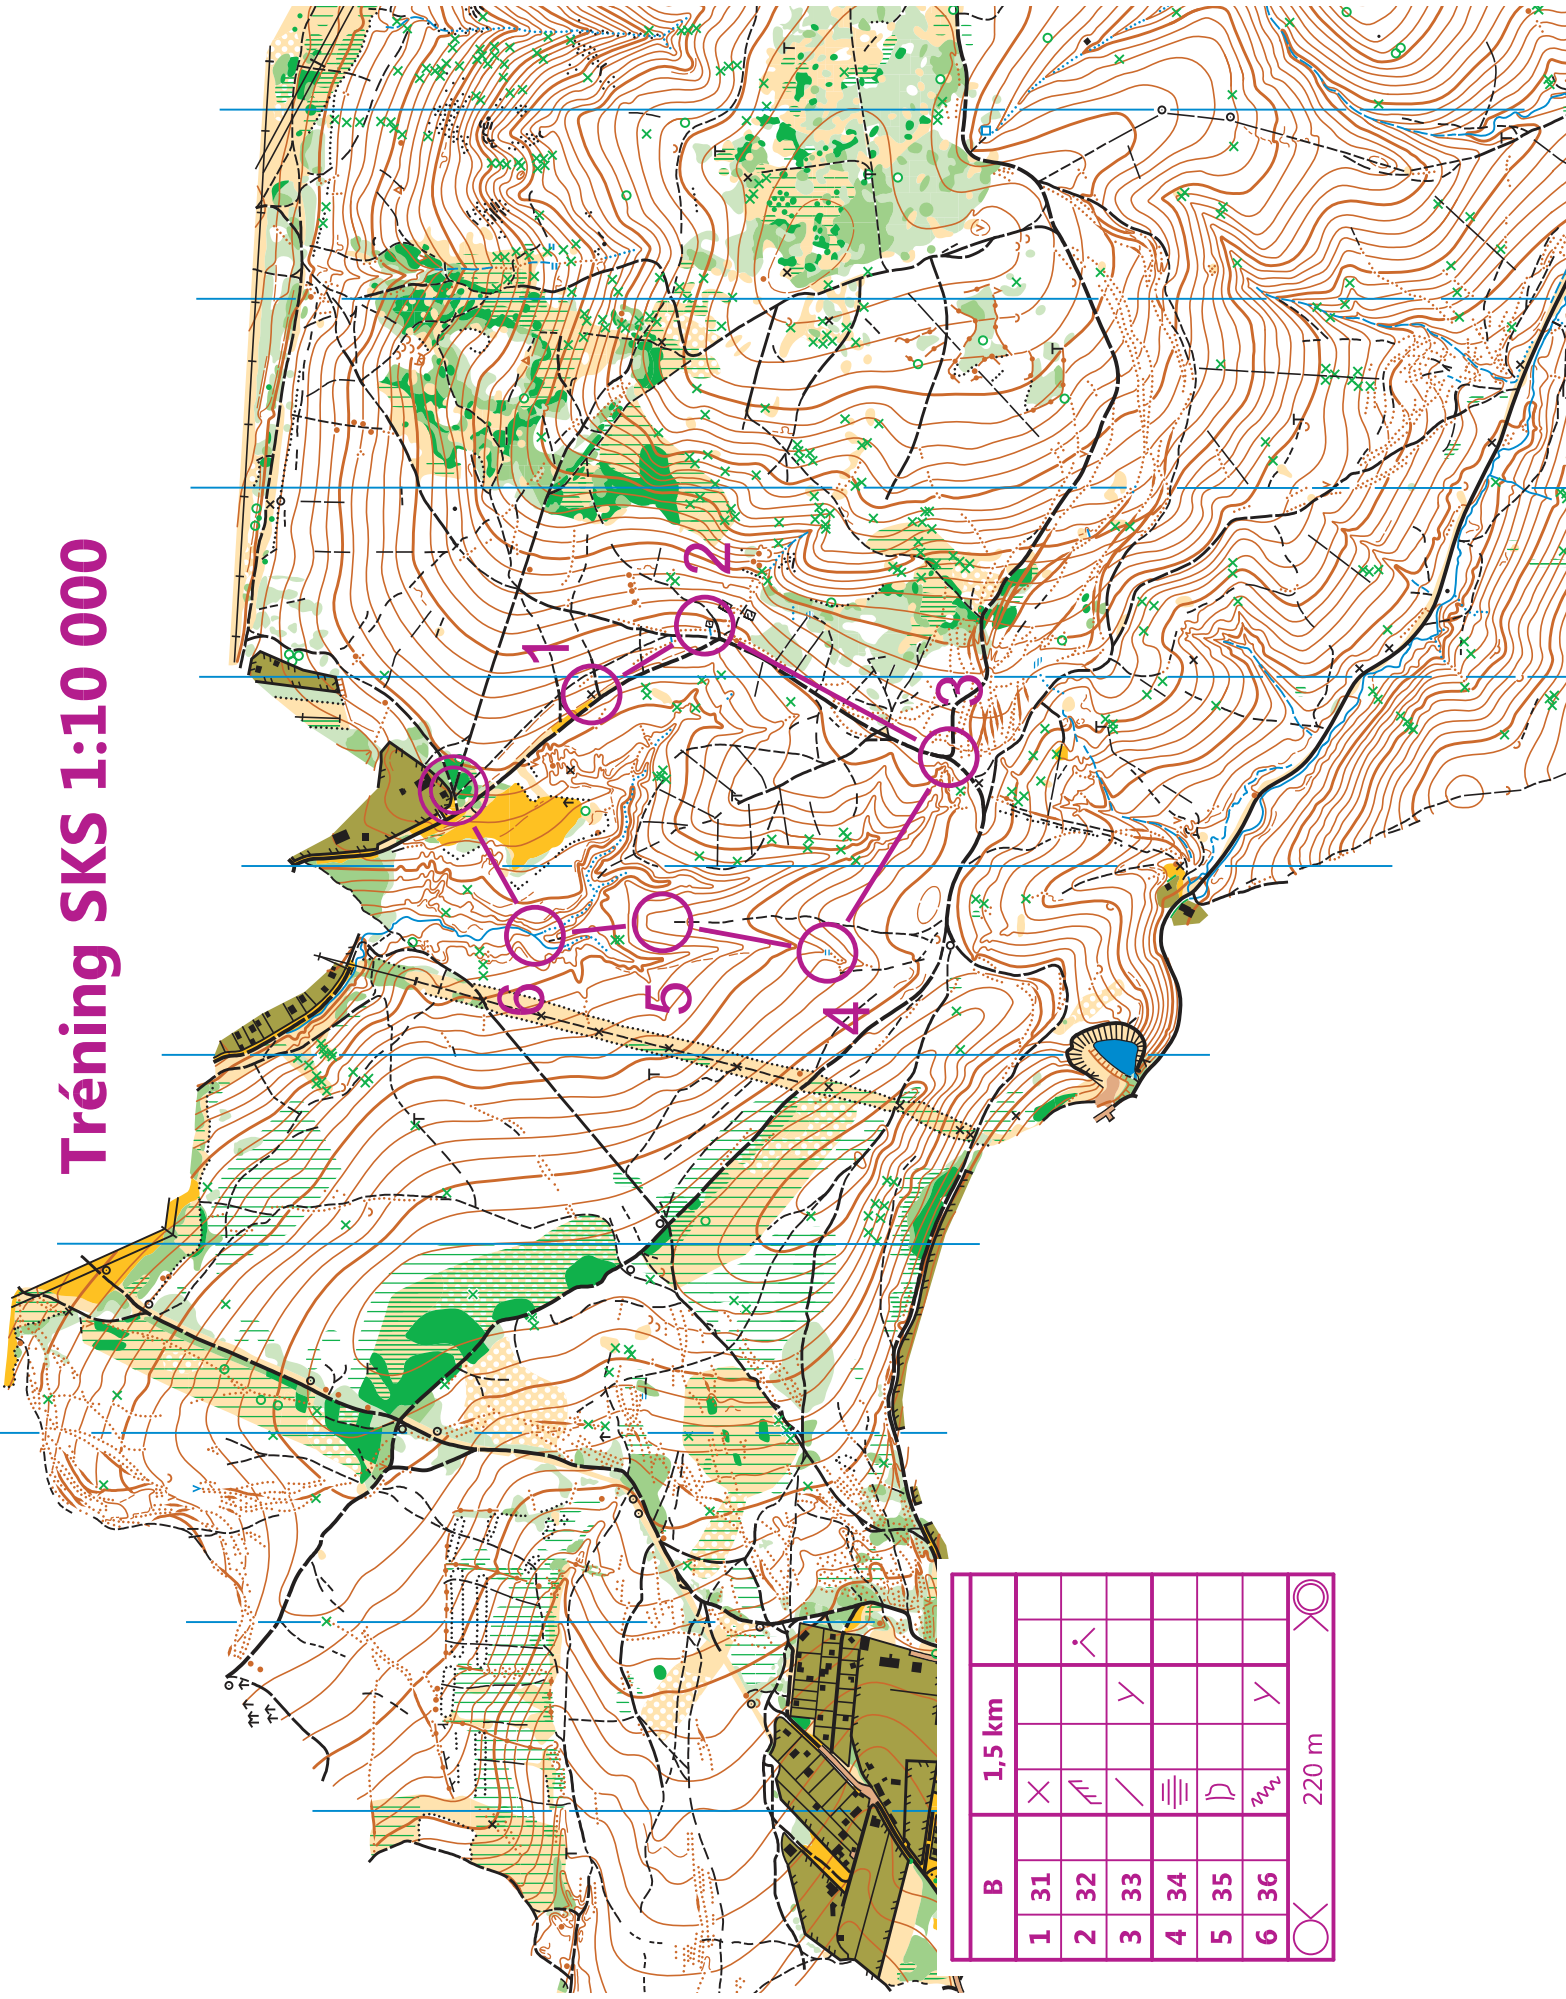

Tréning SKS 1:10 000

B	1,5 km					
1	31	×				
2	32	∕	∕		∧	
3	33	∕	∕	∕		
4	34	≡				
5	35	∩				
6	36	⋈			∕	
		⊗			220 m	⊗