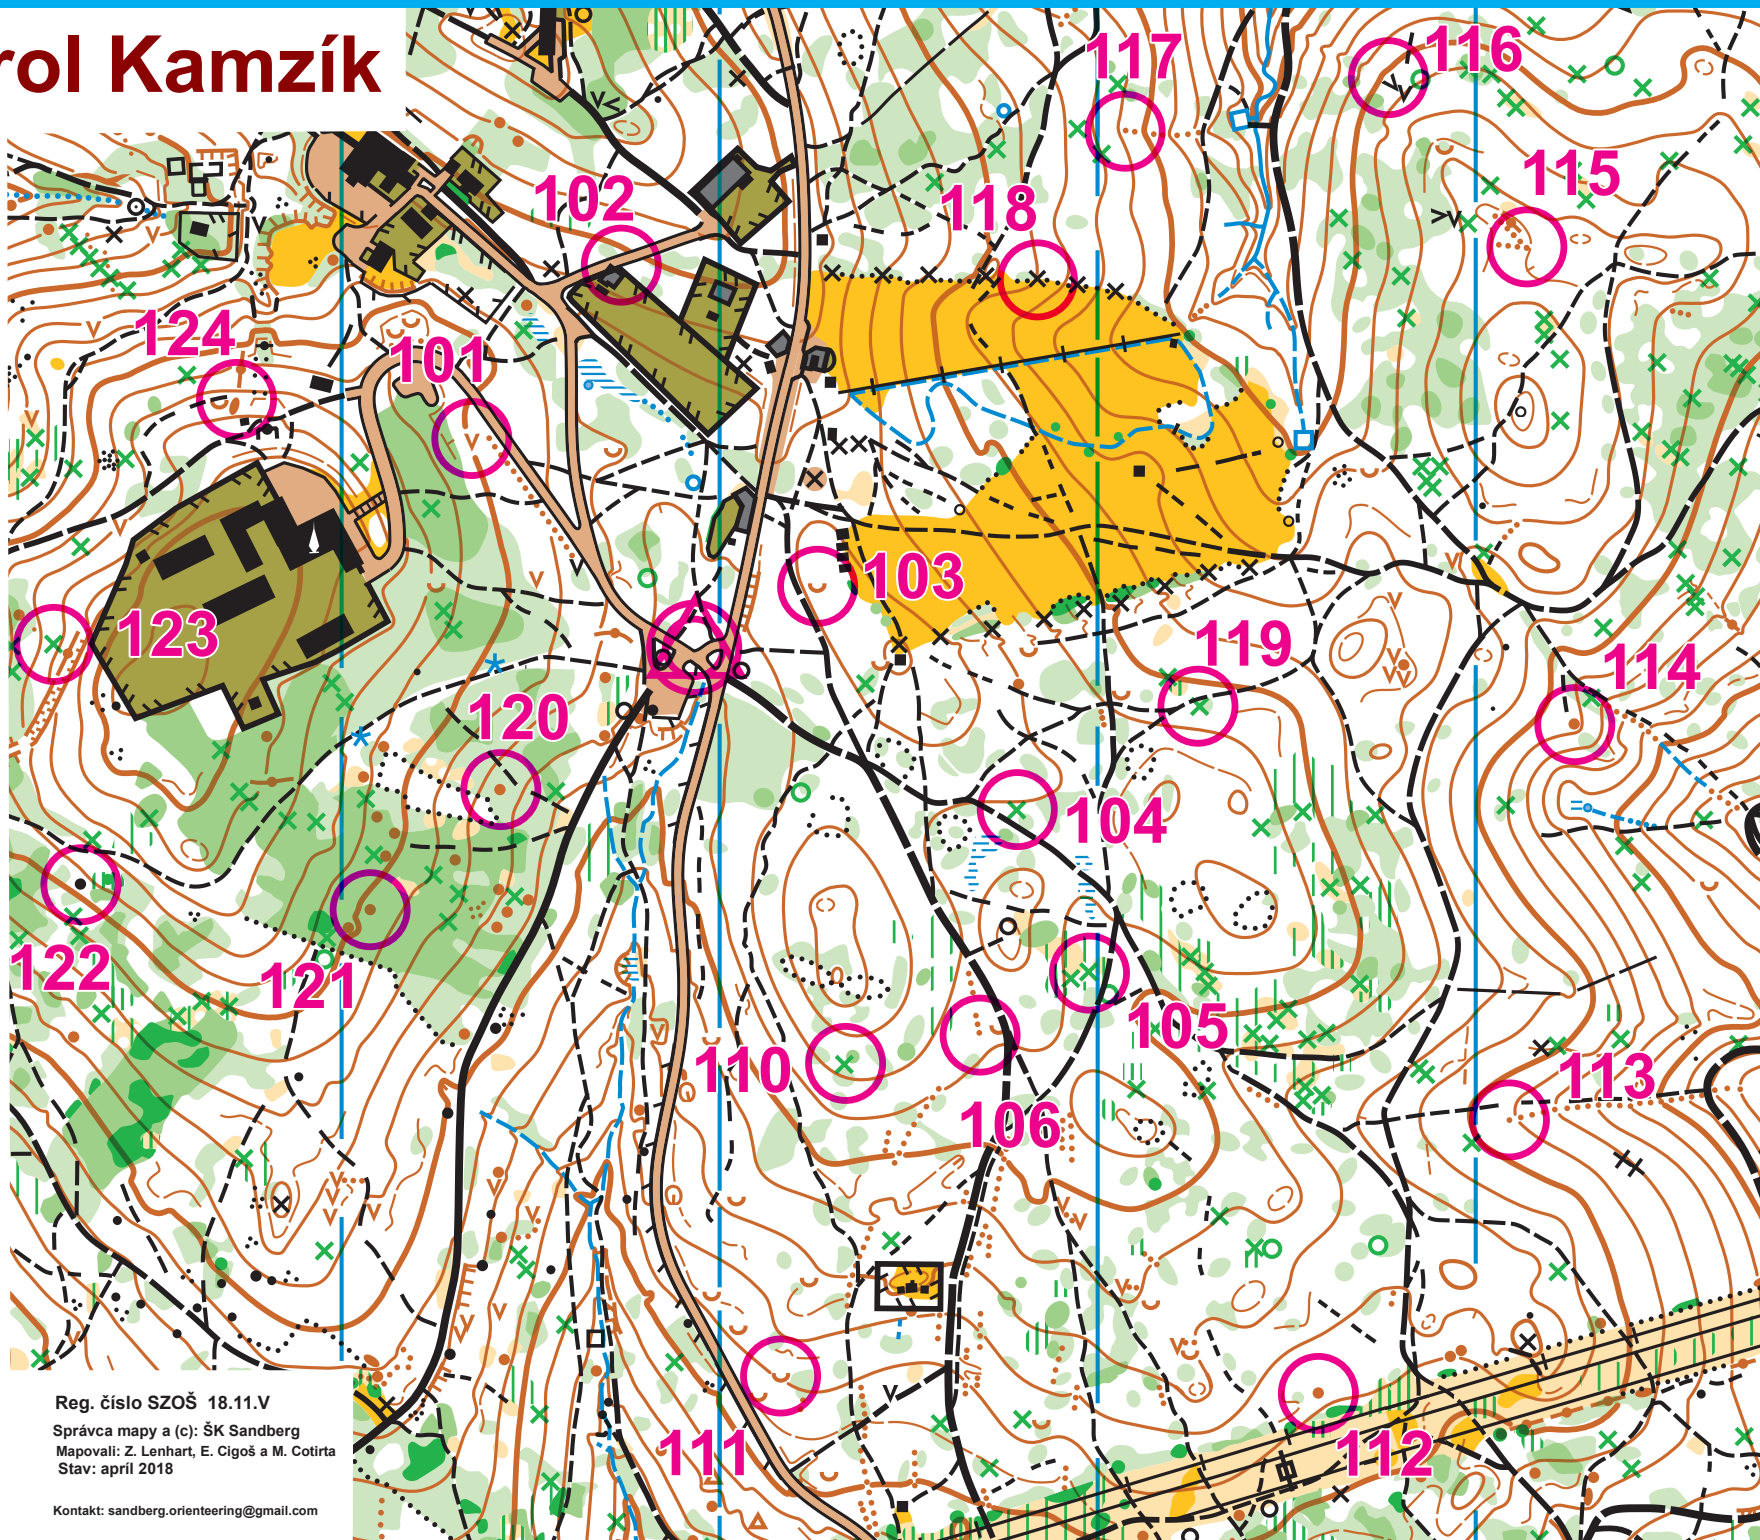

Areál kontrol Kamzík

Mierka 1:5 000 // 5m

Areál stálych kontrol Kamzík			
Všetky kontroly	21 kontrol		
1	101	∇	
2	102	↗	↖
3	103	∪	
4	104	⊗	∪
5	105	↗ ⊗	∪ ∪
6	106	⊗	∪ ∪
7	110	⊗	
8	111	∪	
9	112	•	
10	113	∪	T
11	114	•	
12	115	⊗	∪
13	116	∗	∪ ∪
14	117	∪	T ∪
15	118	×	∪ ∪ ∪
16	119	⊗	∪ ∪ ∪
17	120	•	
18	121	•	
19	122	▲	∪ ∪ ∪
20	123	⊗	∪ ∪ ∪
21	124	•	∪ ∪ ∪

Reg. číslo SZOŠ 18.11.V

Správca mapy a (c): ŠK Sandberg
 Mapovali: Z. Lenhart, E. Cigoš a M. Cotirta
 Stav: apríl 2018

Kontakt: sandberg.orienteeing@gmail.com