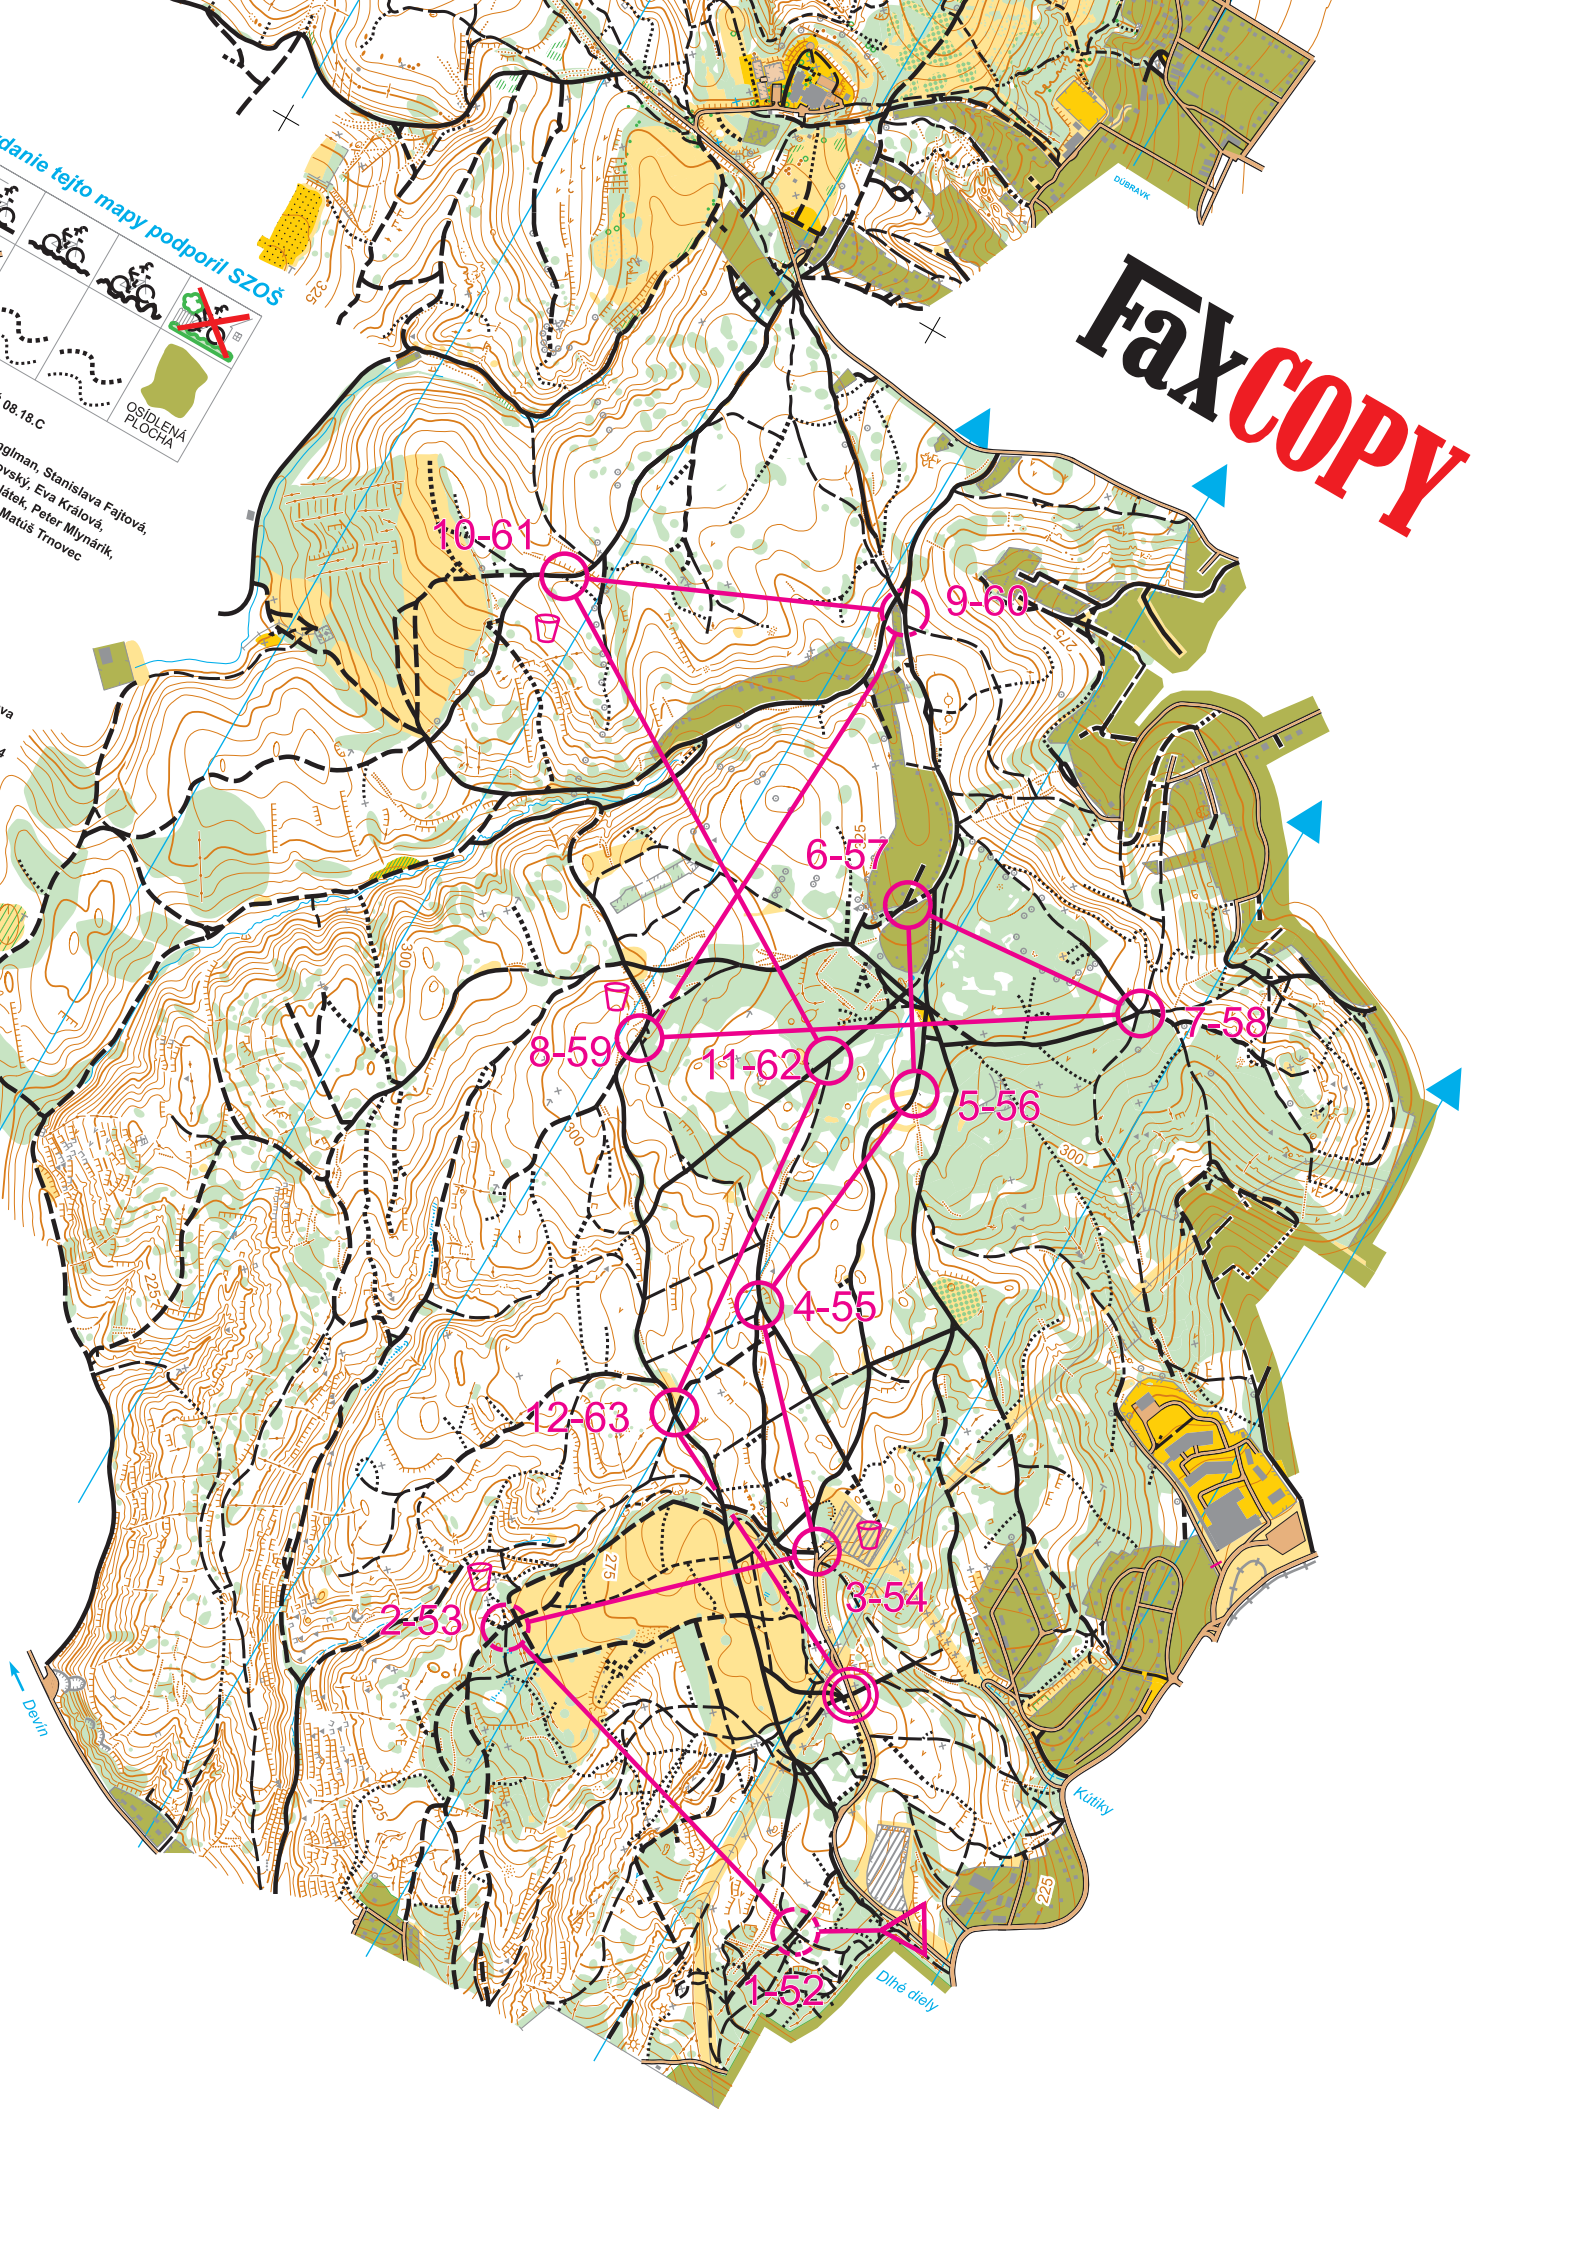

danie tejto mapy podporil SZOŠ

08.18.C

nglman, Stanislava Fajtová,
ovský, Eva Kralová,
lák, Peter Mlynárik,
Matúš Trnovec

Fax COPY

Devín

Kútiky

Dlhé drely