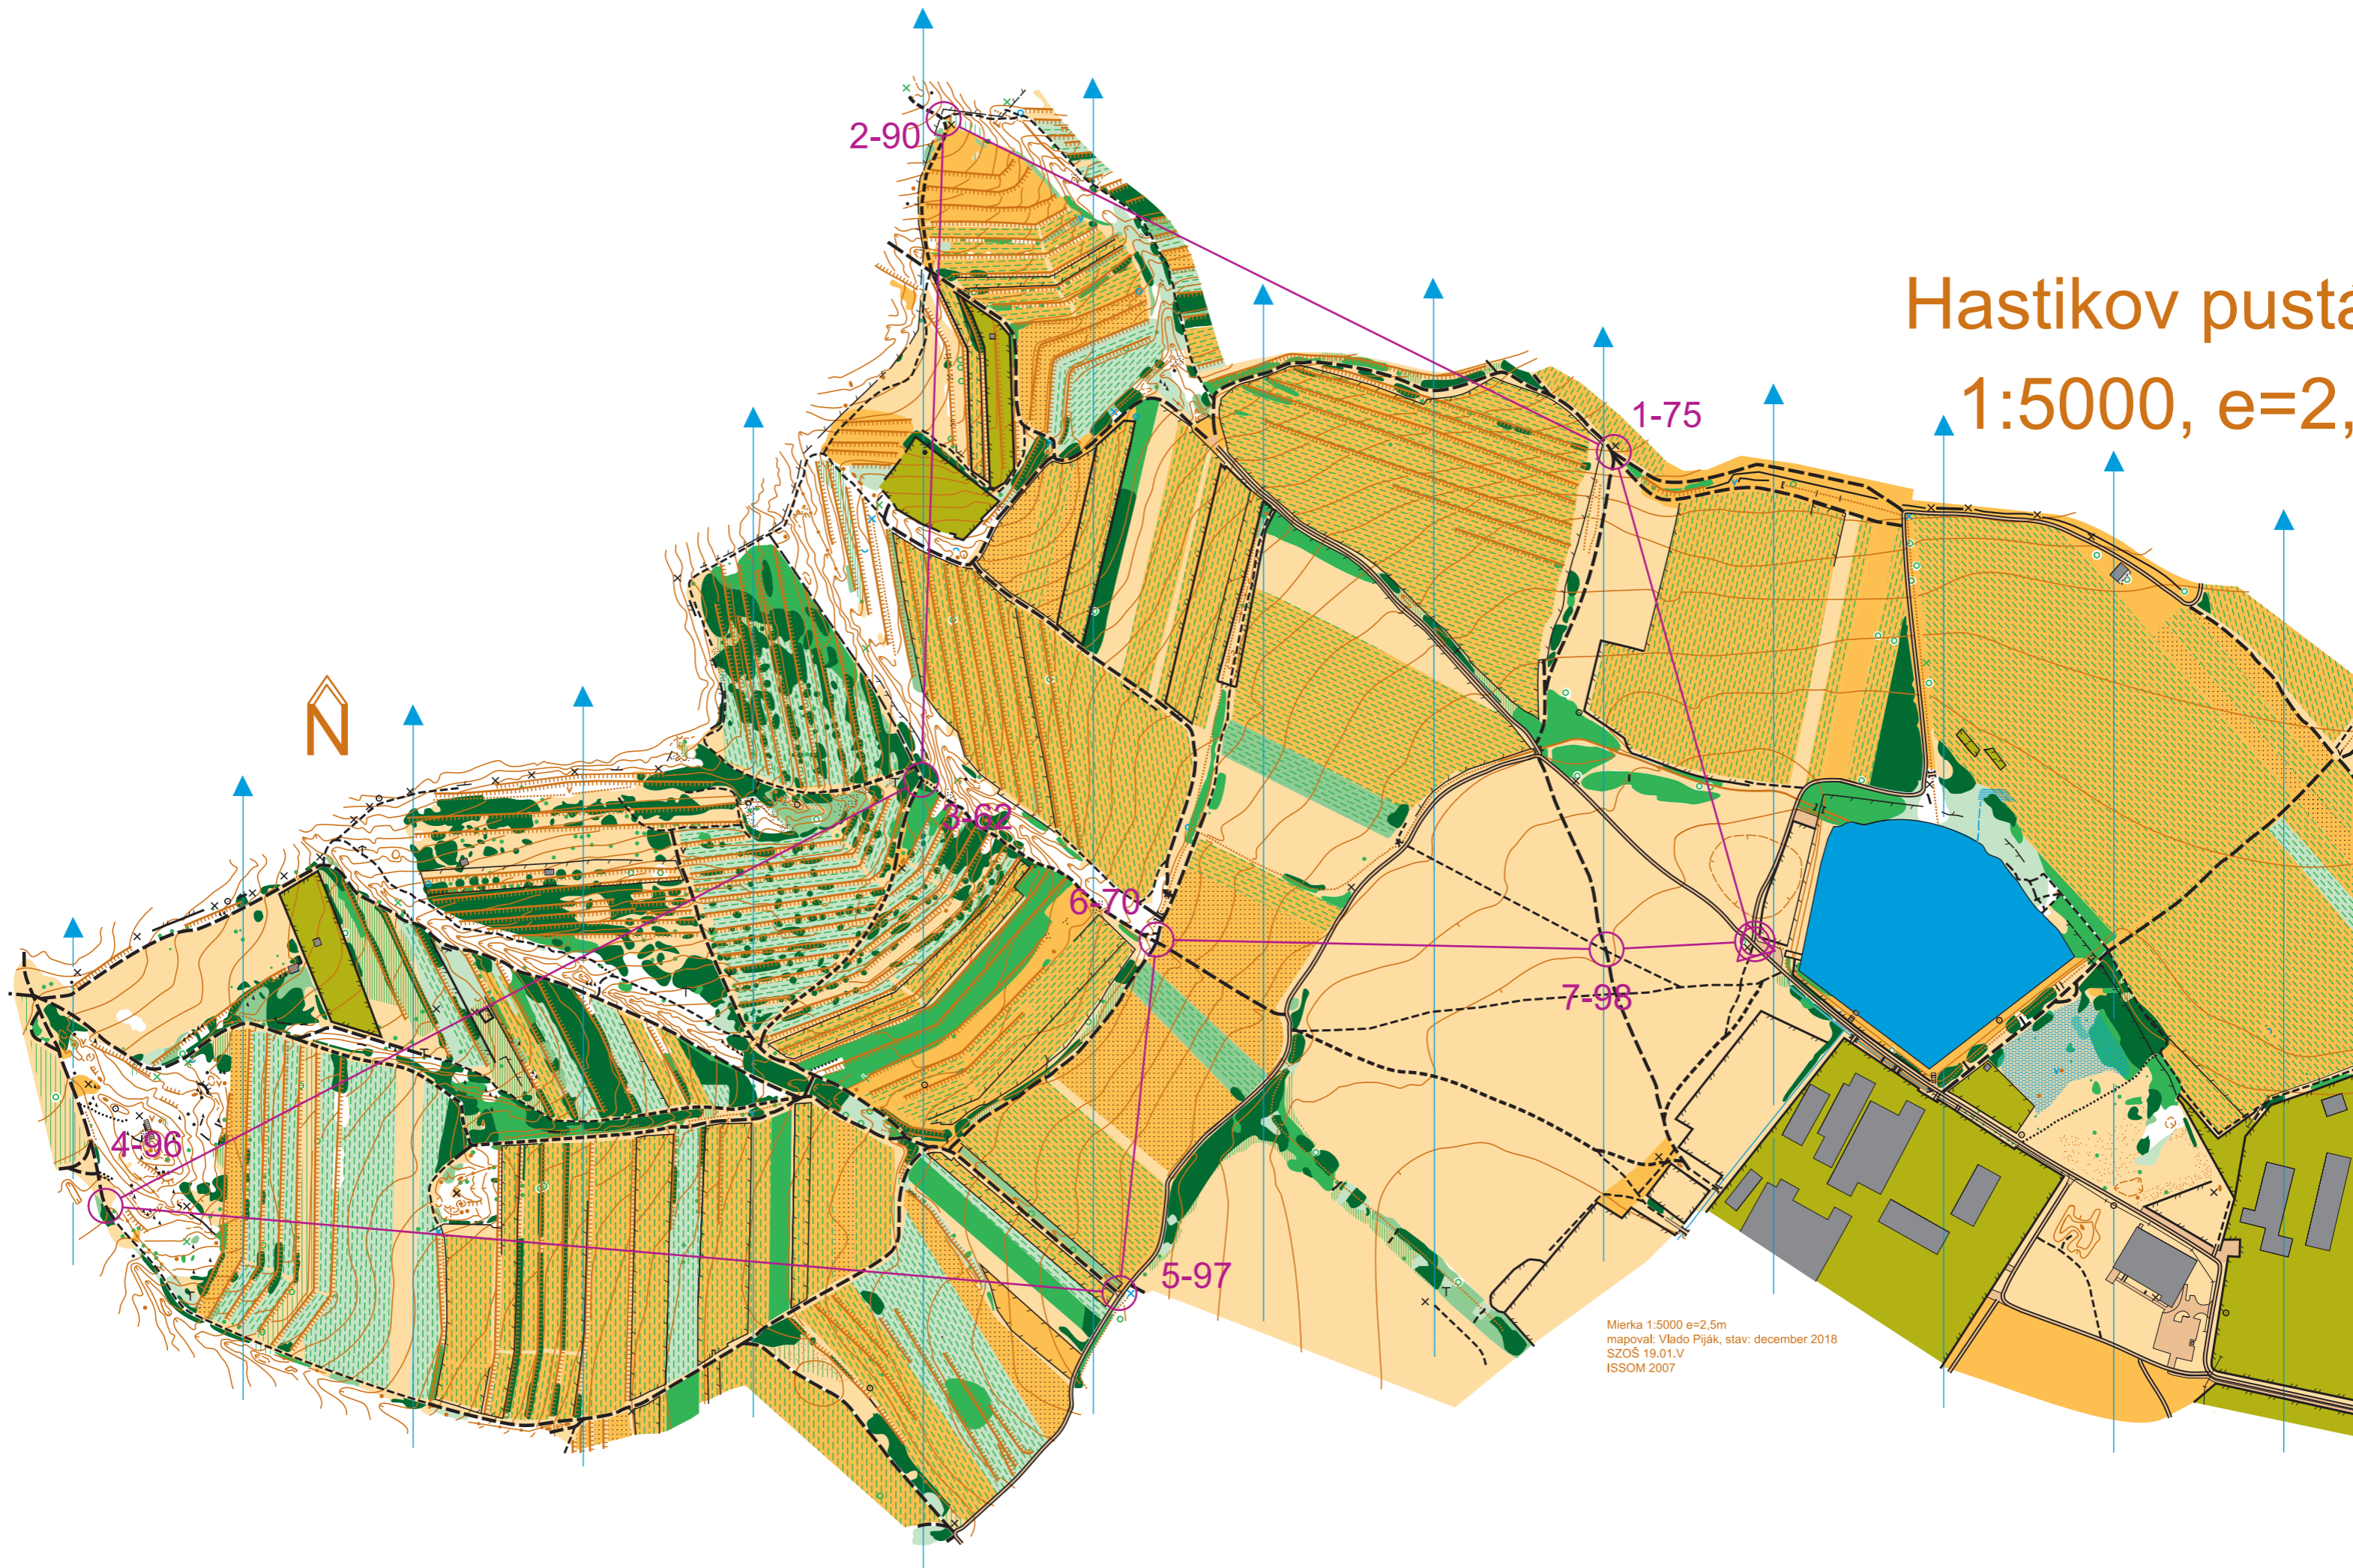

Hastikov pustata

1:5000, e=2,

Mierka 1:5000 e=2,5m
mapoval: Vlado Piják, stav: december 2018
SZOŠ 19.01.V
ISSOM 2007