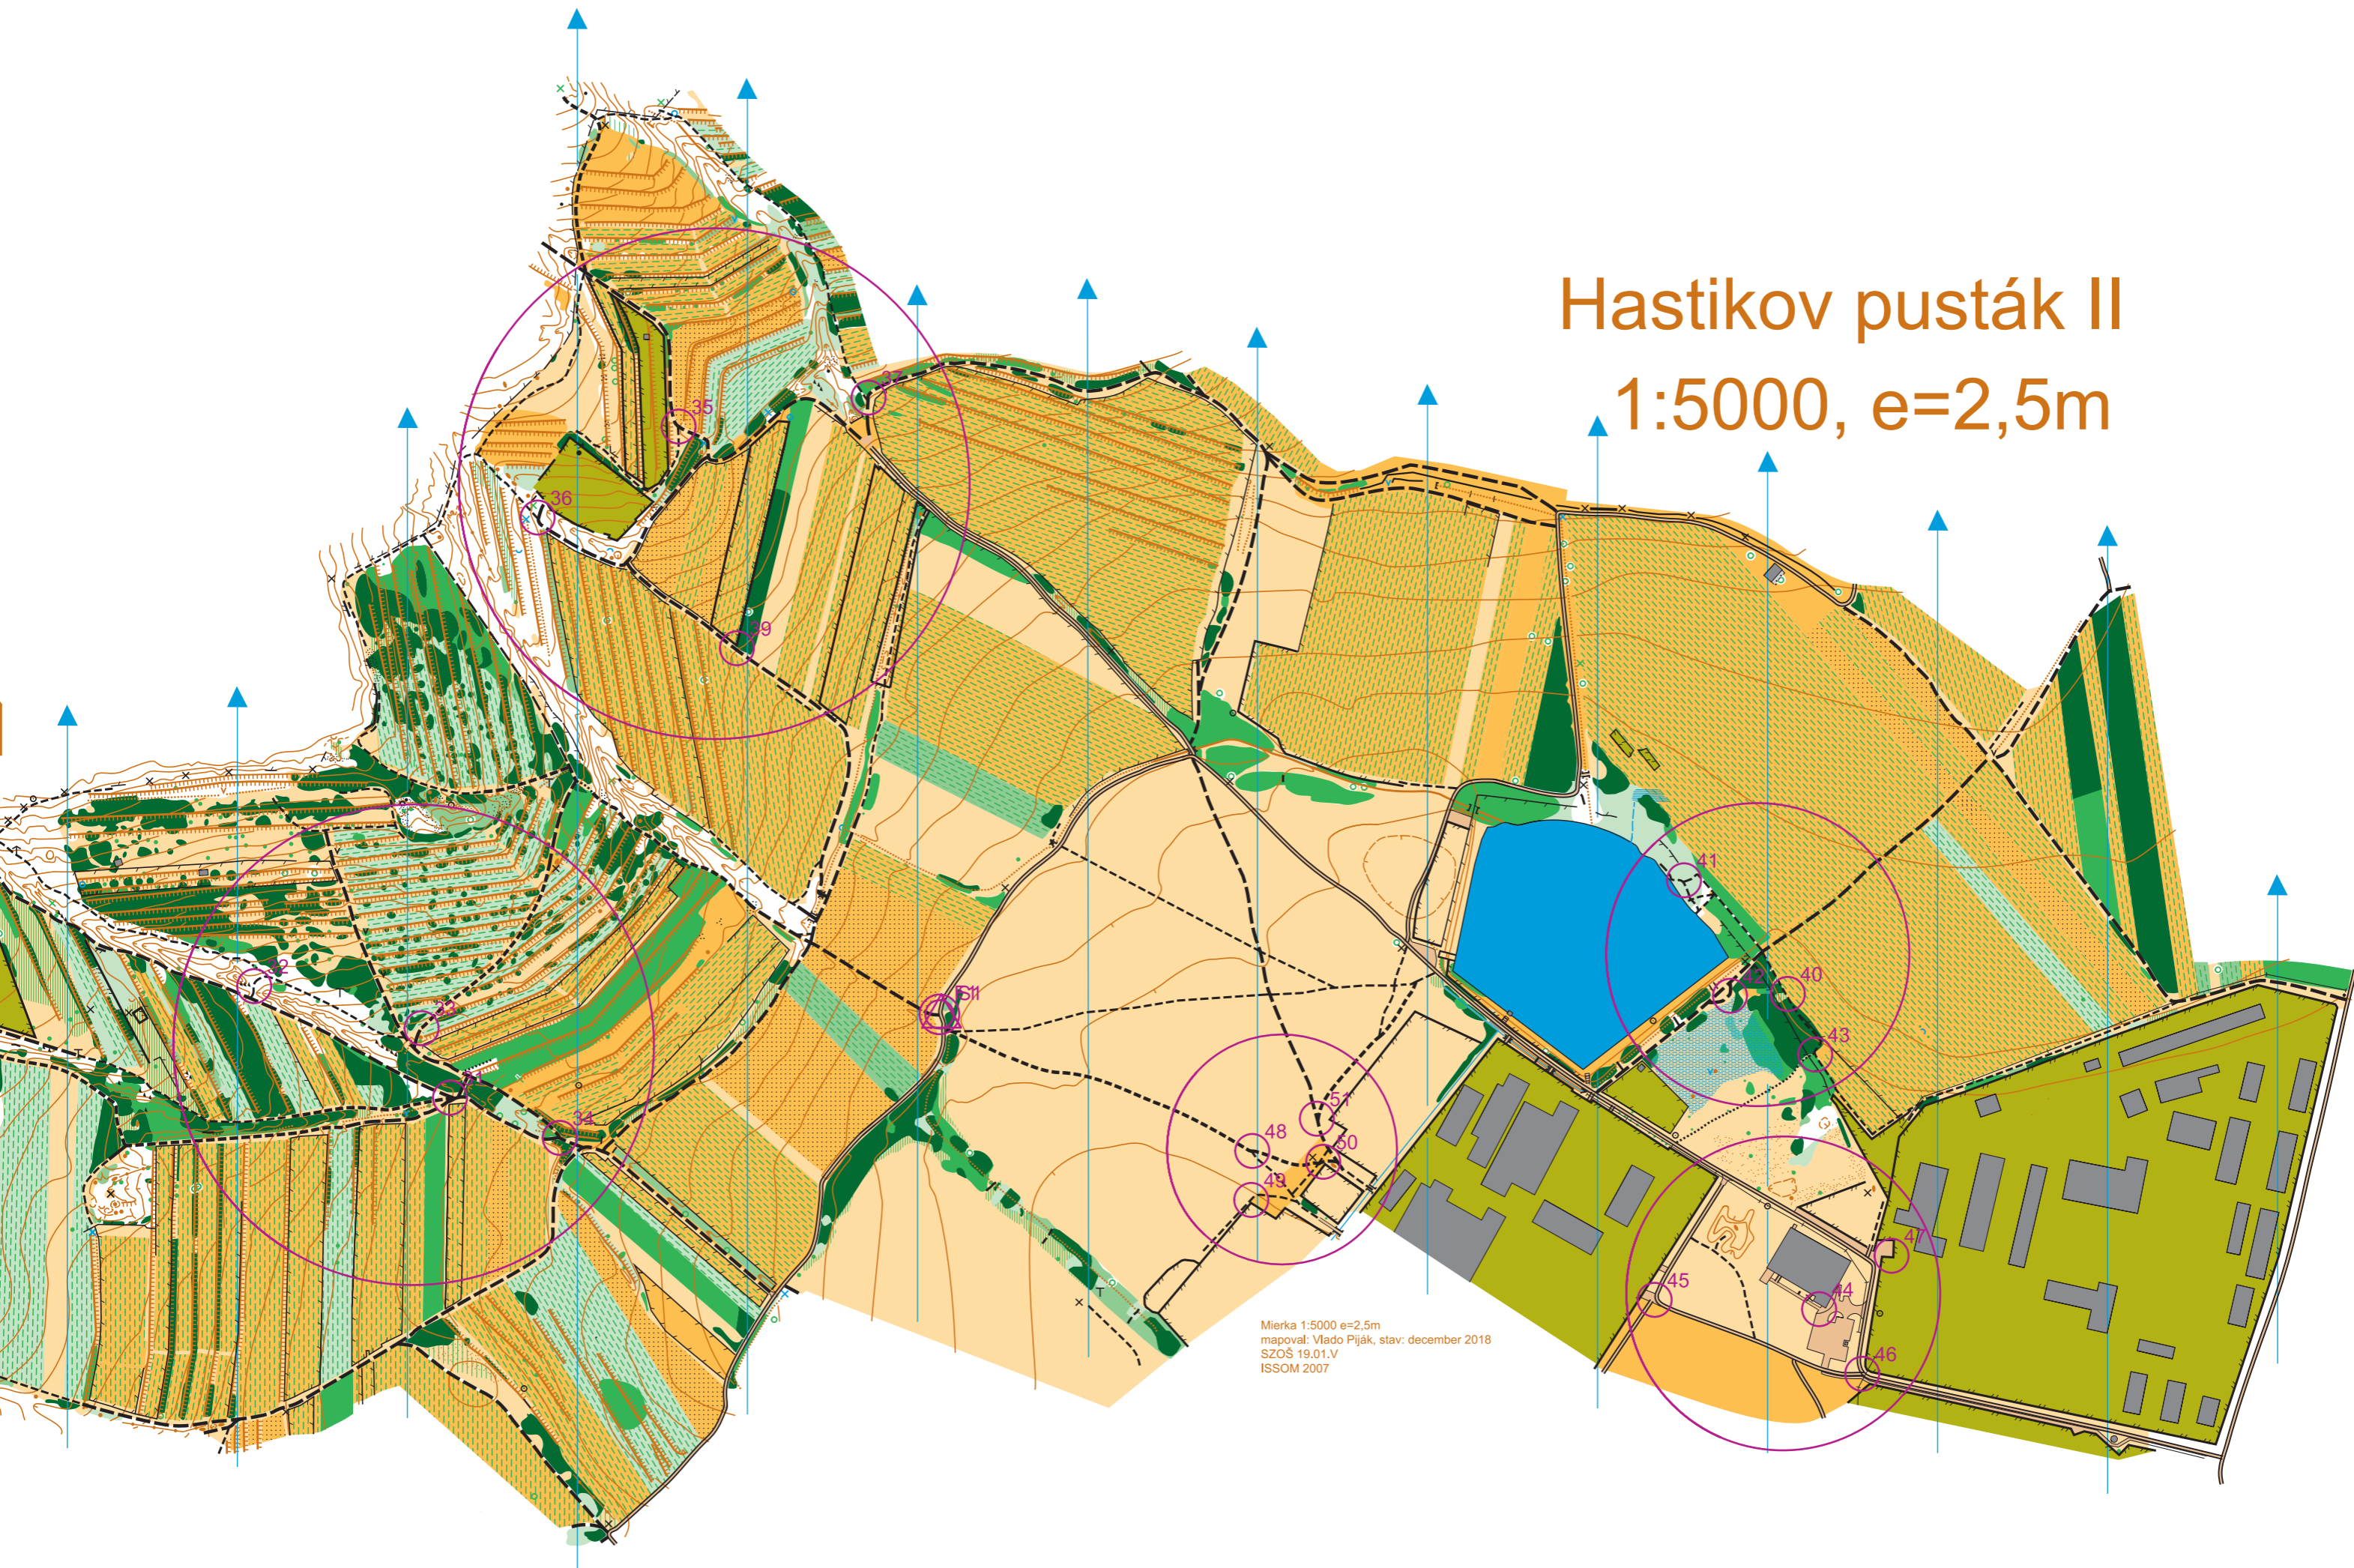

# Hastikov pusták II

1:5000, e=2,5m

Mierka 1:5000 e=2,5m  
mapoval: Vlado Piják, stav: december 2018  
SZOŠ 19.01.V  
ISSOM 2007