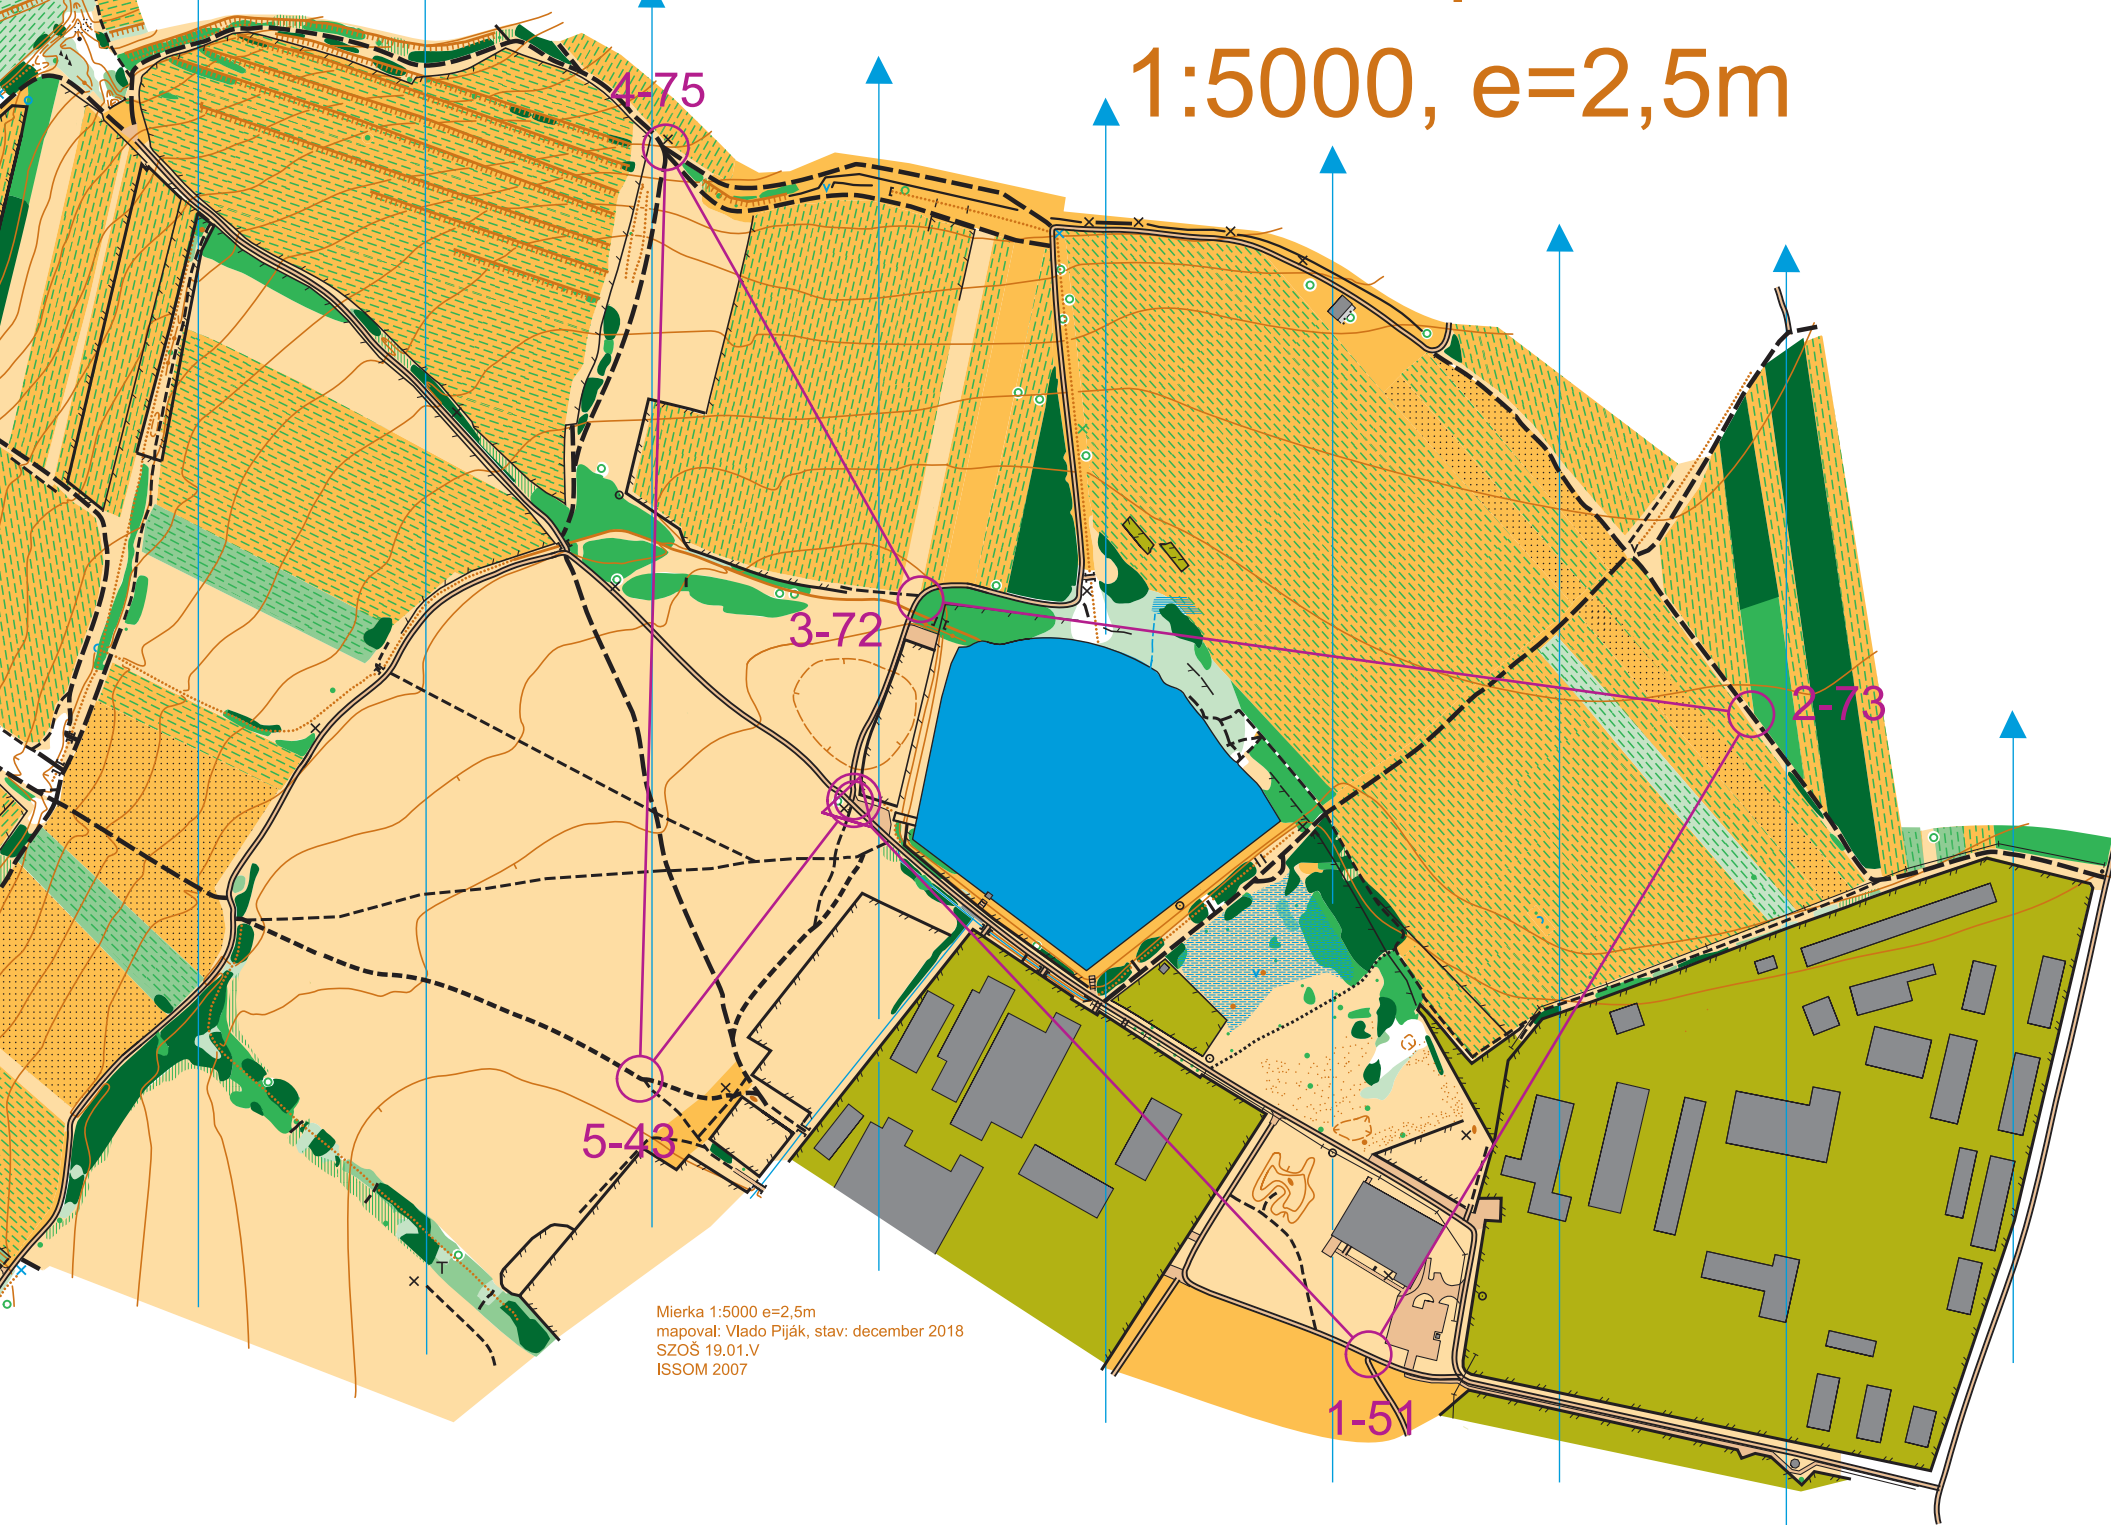

1:5000, e=2,5m

Mierka 1:5000 e=2,5m
mapoval: Vlado Piják, stav: december 2018
SZOŠ 19.01.V
ISSOM 2007