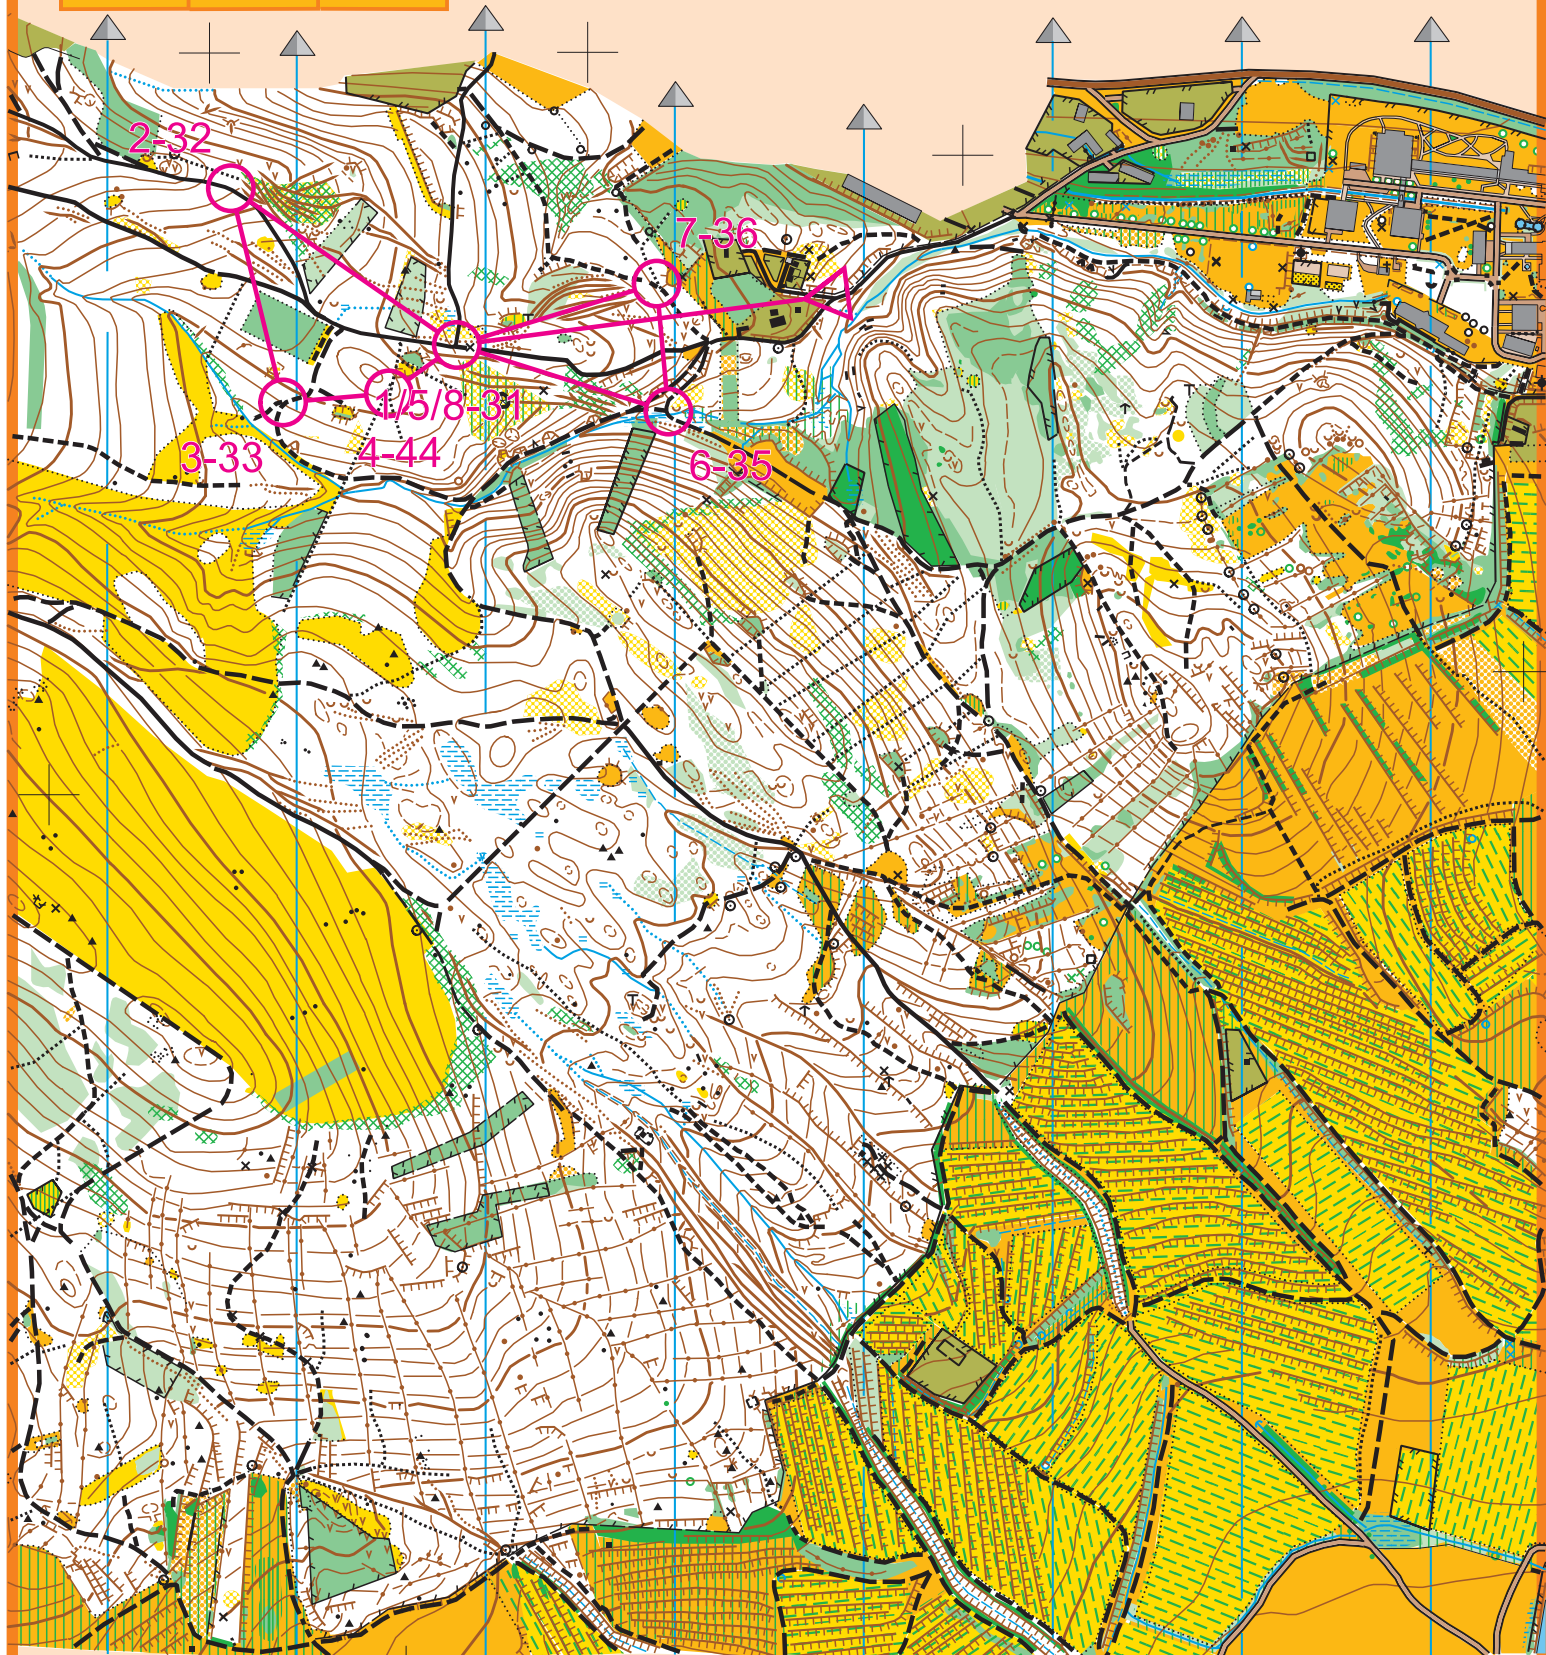

R1	R2	R3
----	----	----

KLUB ORIENTAČNEHO
BEHU SOKOL PEZINOK

KATEGÓRIA

Zvláštné mapové symboly

- Opadané stromy / polom
- Umelý objekt / socha
- Umelý objekt
- Umelý vodný objekt
- Osamelý strom / Výrazný strom
- Plošina
- Prieběžný nepreĎadný les

VDANIE TEJTO MAPY

PODPORIL SZOŠ

Registračné číslo: SZOŠ 11.29.0
Autor: Stefan Noga
Stav: máj 2011
Podklady: mapa Rozálka
Dizajn: Ing. Ján Spíšiak
Vydavateľ: Klub orientačného behu Sokol Pezinok
Správca mapy: MUDr. Pavol Poláček
Kupeckého 47, 90201 Pezinok tel.: +421 33 6402100
Tlače mapy: Faxcopy a.s. Bratislava