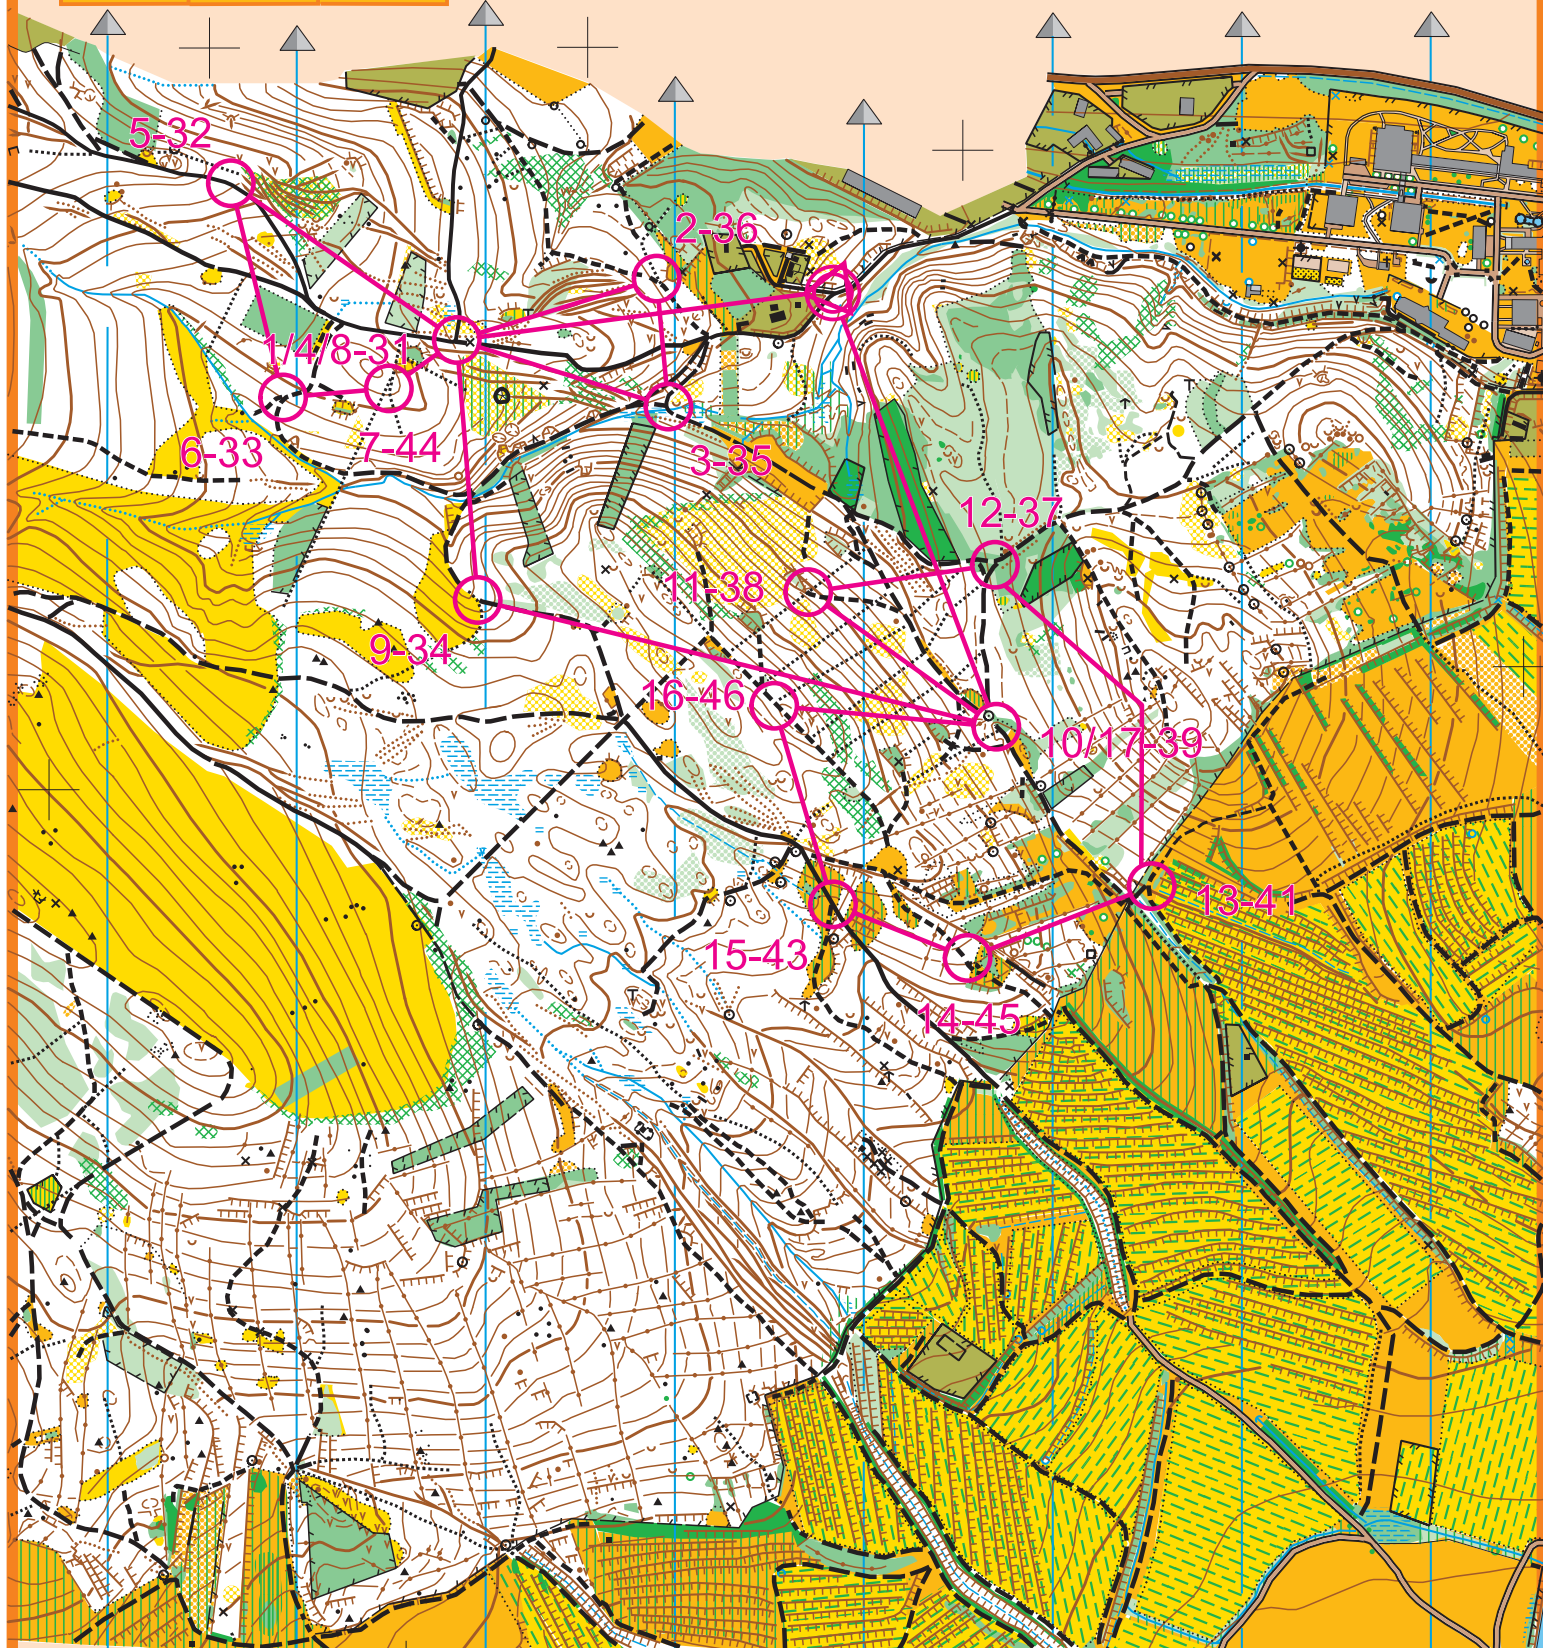

R1	R2	R3
----	----	----

KLUB ORIENTAČNEHO  
BEHU SOKOL PEZINOK

KATEGÓRIA

### Zvláštné mapové symboly

- Pádané stromy / polom
- Umelý objekt / socha
- Umelý objekt
- Umelý vodný objekt
- Samelý strom / Výrazný strom
- Plošina
- Priebežný nepreĎadný les

**VDANIE TEJTO MAPY  
PODPORIL SZOŠ**

Registračné číslo: SZOŠ 11.29.0  
Autor: Stefan Noga  
Stav: máj 2011  
Podklady: mapa Rozálka  
Dizajn: Ing. Ján Spíšiak  
Vydavateľ: Klub orientačného behu Sokol Pezinok  
Správca mapy: MUDr. Pavol Poláček  
Kupeckého 47, 90201 Pezinok tel.: +421 33 6402100  
Tlače mapy: Faxcopy a.s. Bratislava