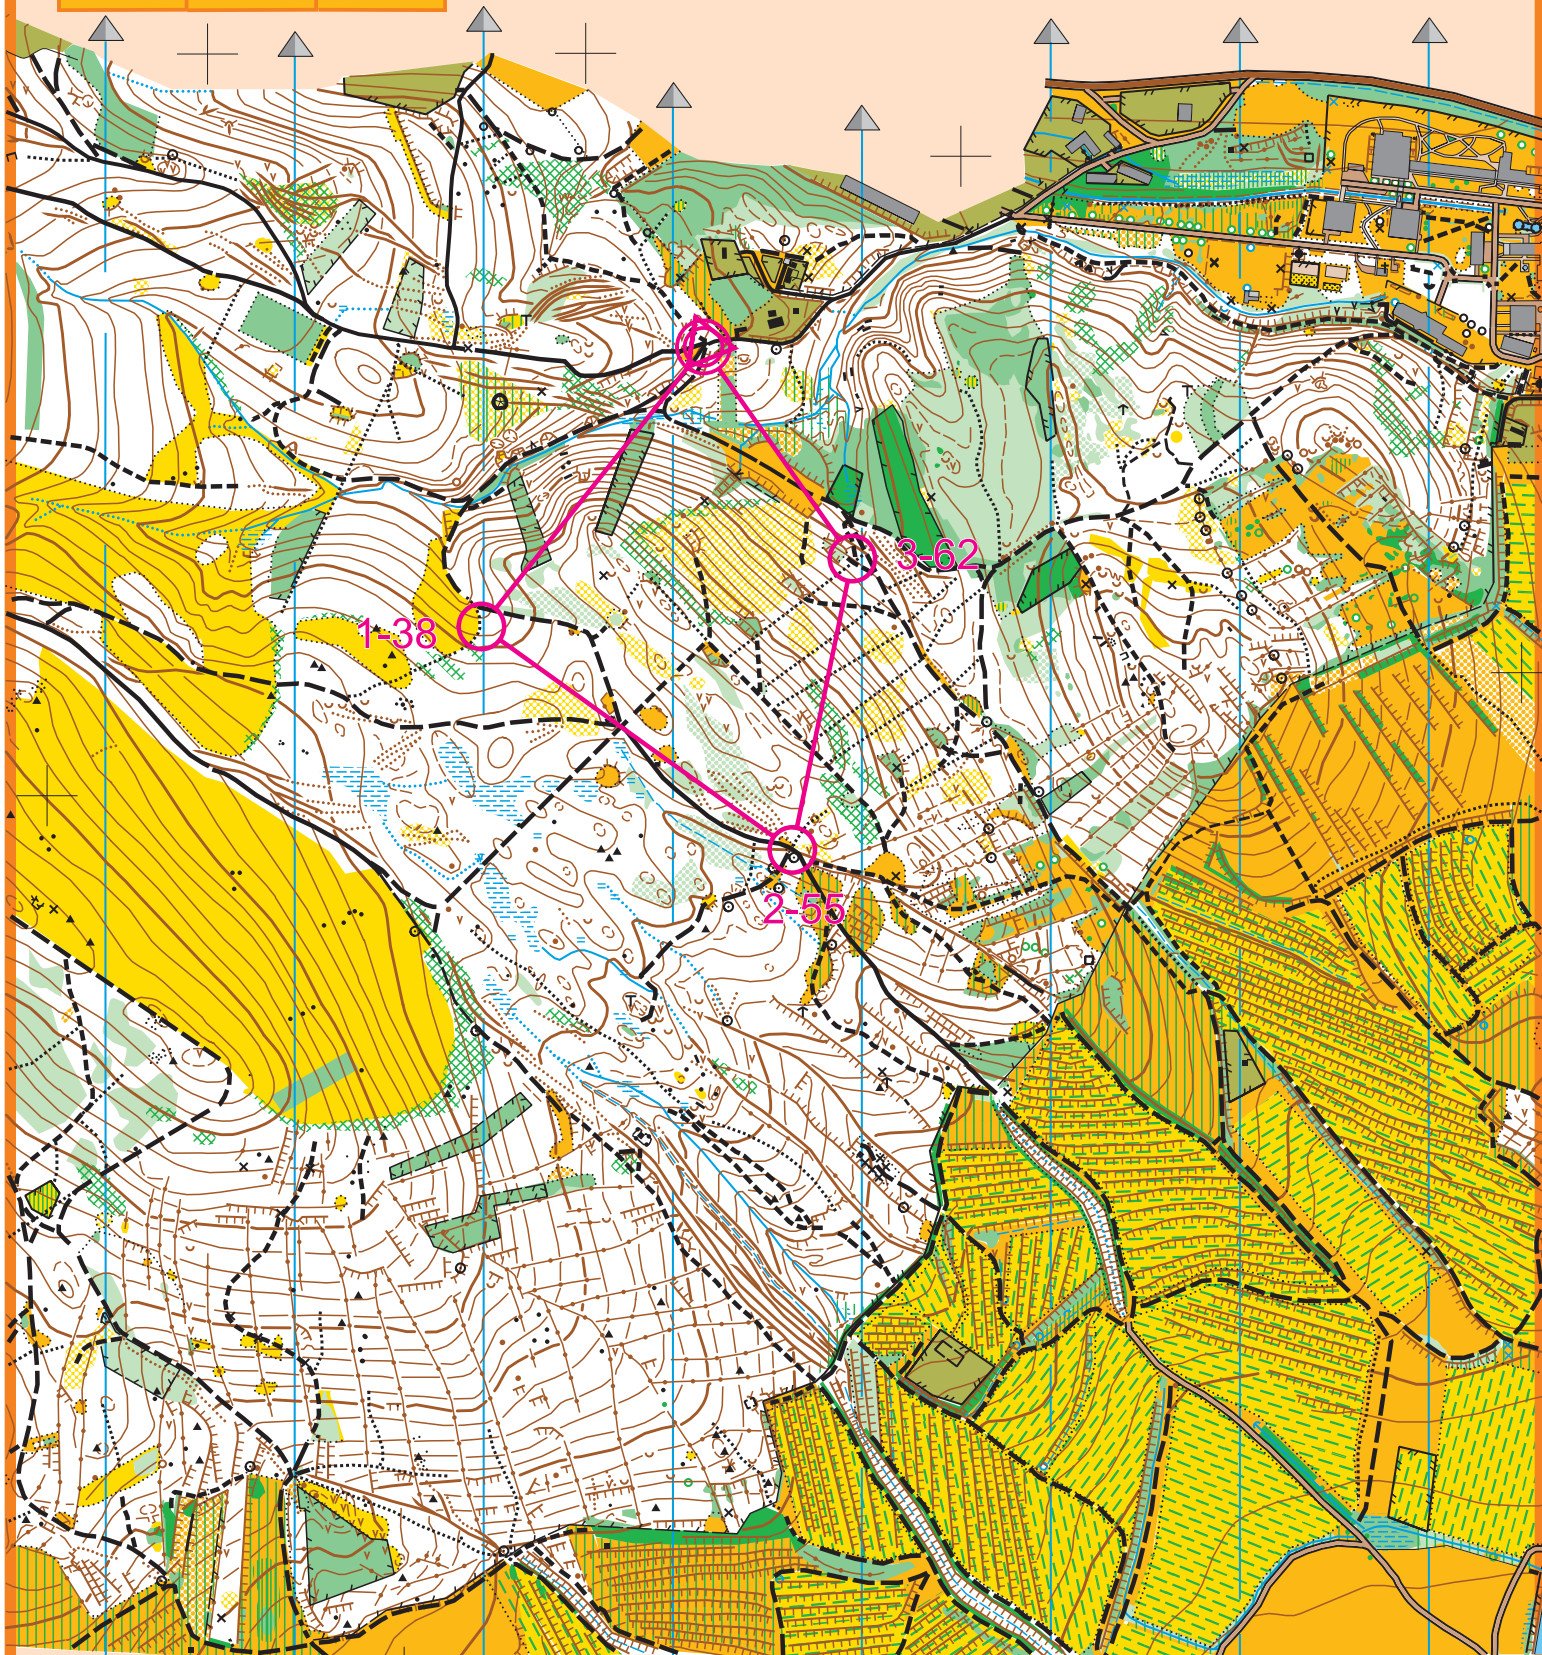

KONIK

1:10 000

e=5m

R1 R2 R3

KLUB ORIENTAČNEHO
BEHU SOKOL PEZINOK

KATEGÓRIA

Zvláštne mapové symboly

- padané stromy / poľom
- umelý objekt / socha
- Umelý objekt
- Umelý vodný objekt
- Osamelý strom / Výrazný strom
- Plošina
- Príbežný neprežadný les

VDANIE TEJTO MAPY

PODPORIL SZOŠ

Registračné číslo:

Autor: SZOŠ 11.29.0

Stav: Stefan Noga

Podklady: mapa Rozálka

Dizajn: Inž. Ján Spišiak

Vydavateľ: Klub orientačného behu Sokol Pezinok