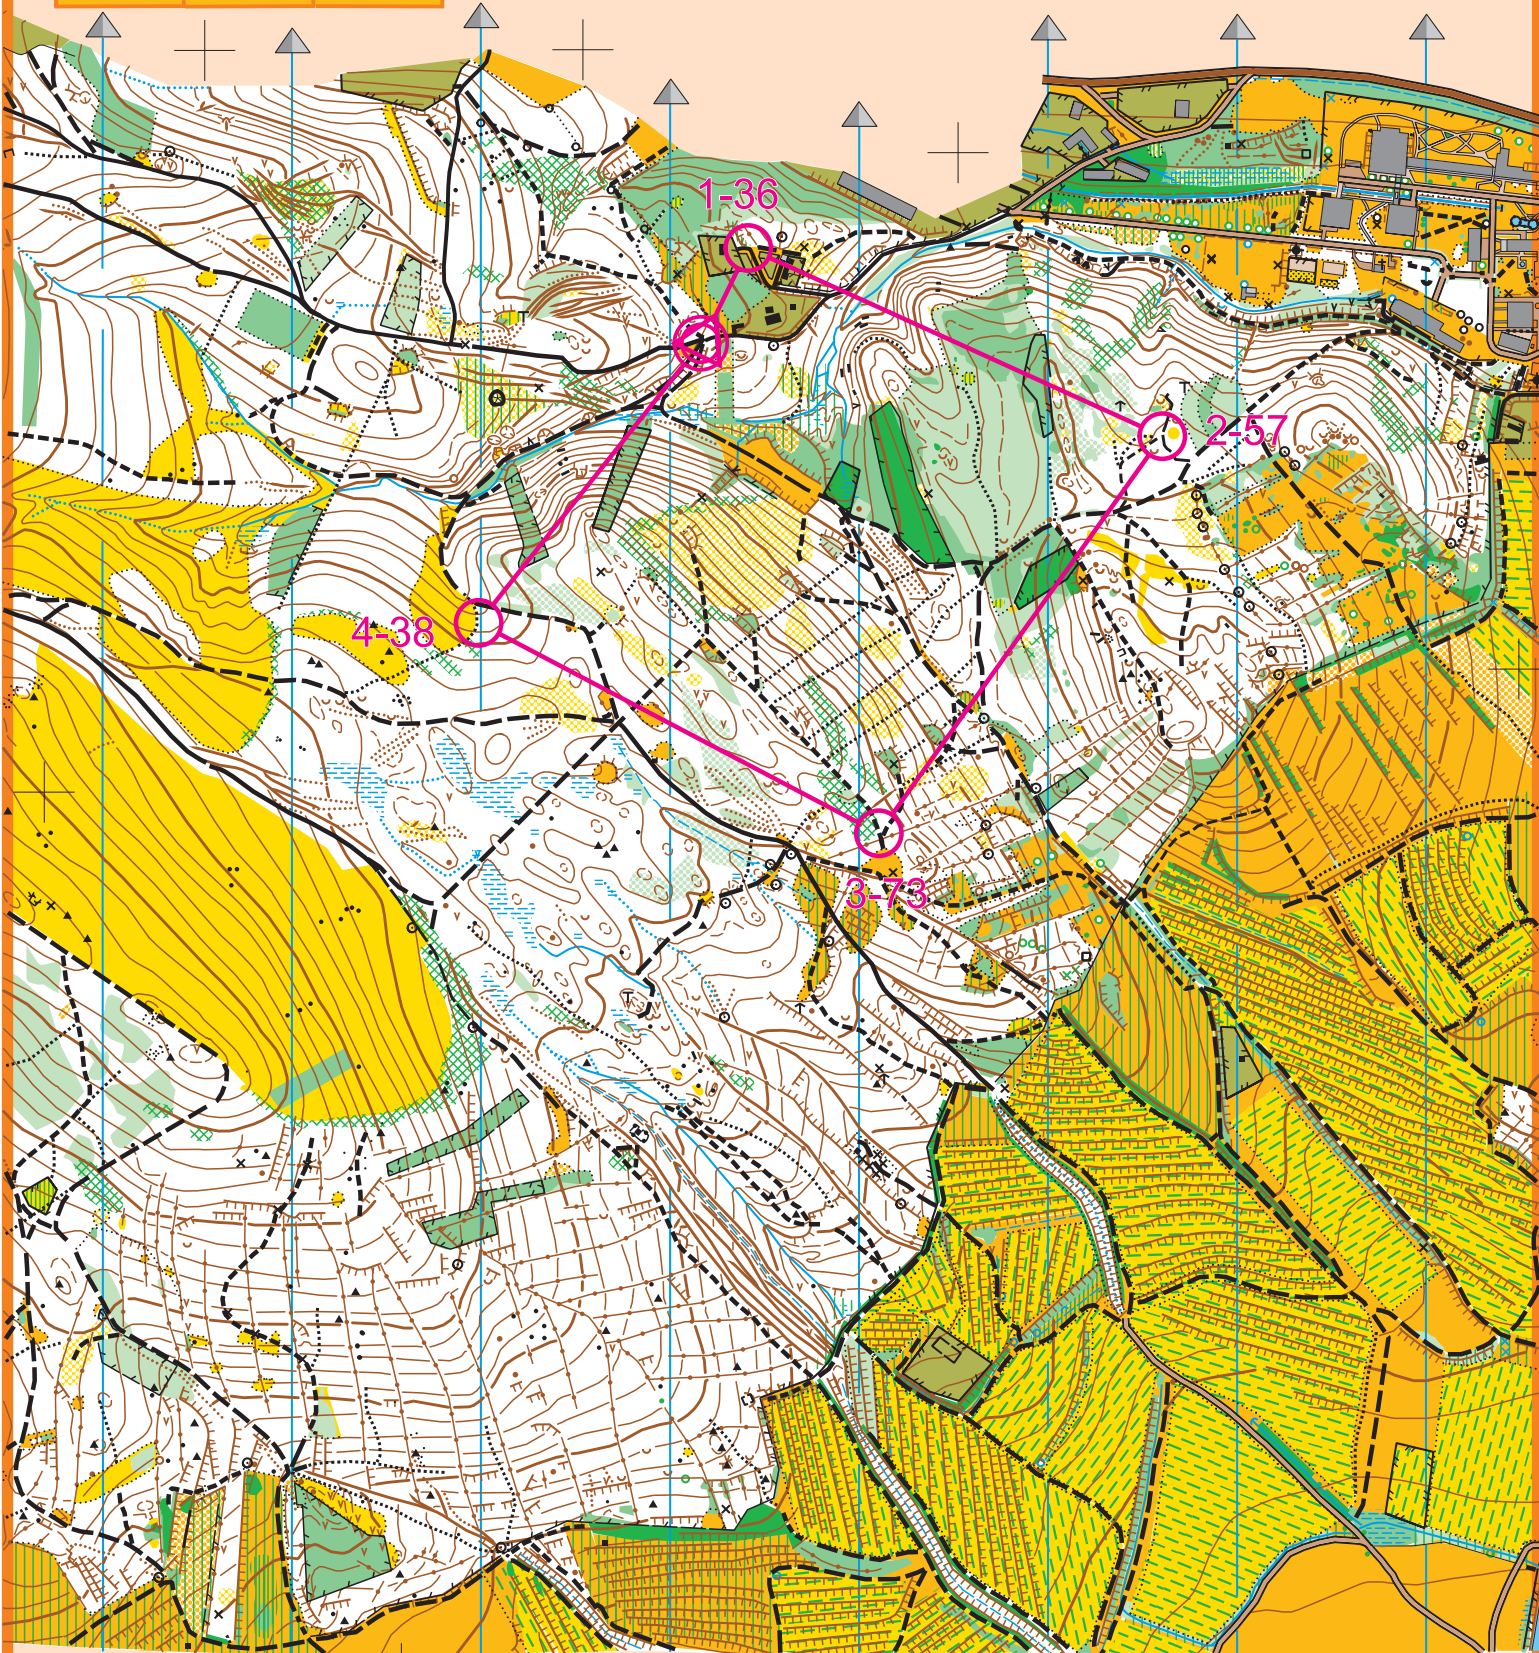

KONIK

1:10 000

e=5m

R1

R2

R3

KLUB ORIENTAČNEHO
BEHU SOKOL PEZINOK

KATEGÓRIA

Zvláštne mapové symboly

-  Spadané stromy / polom
-  Umelý objekt / socha
-  Umelý objekt
-  Umelý vodný objekt
-  Osamelý strom / Výrazný strom
-  Plošina
-  Priebežný nepreťažadný les

**VDANIE TEJTO MAPY
PODPORIL SZOŠ**

Registračné číslo:

SZOŠ 11.29.0

Autor: Štefan Noga

Stav: máj 2011

Podklady: mapa Rozálka

Dizajn: Imrián Spišiak

Vydavateľ: Klub orientačného behu Sokol Pezinok

Správca mapy: MUDr. Pavol Poláček