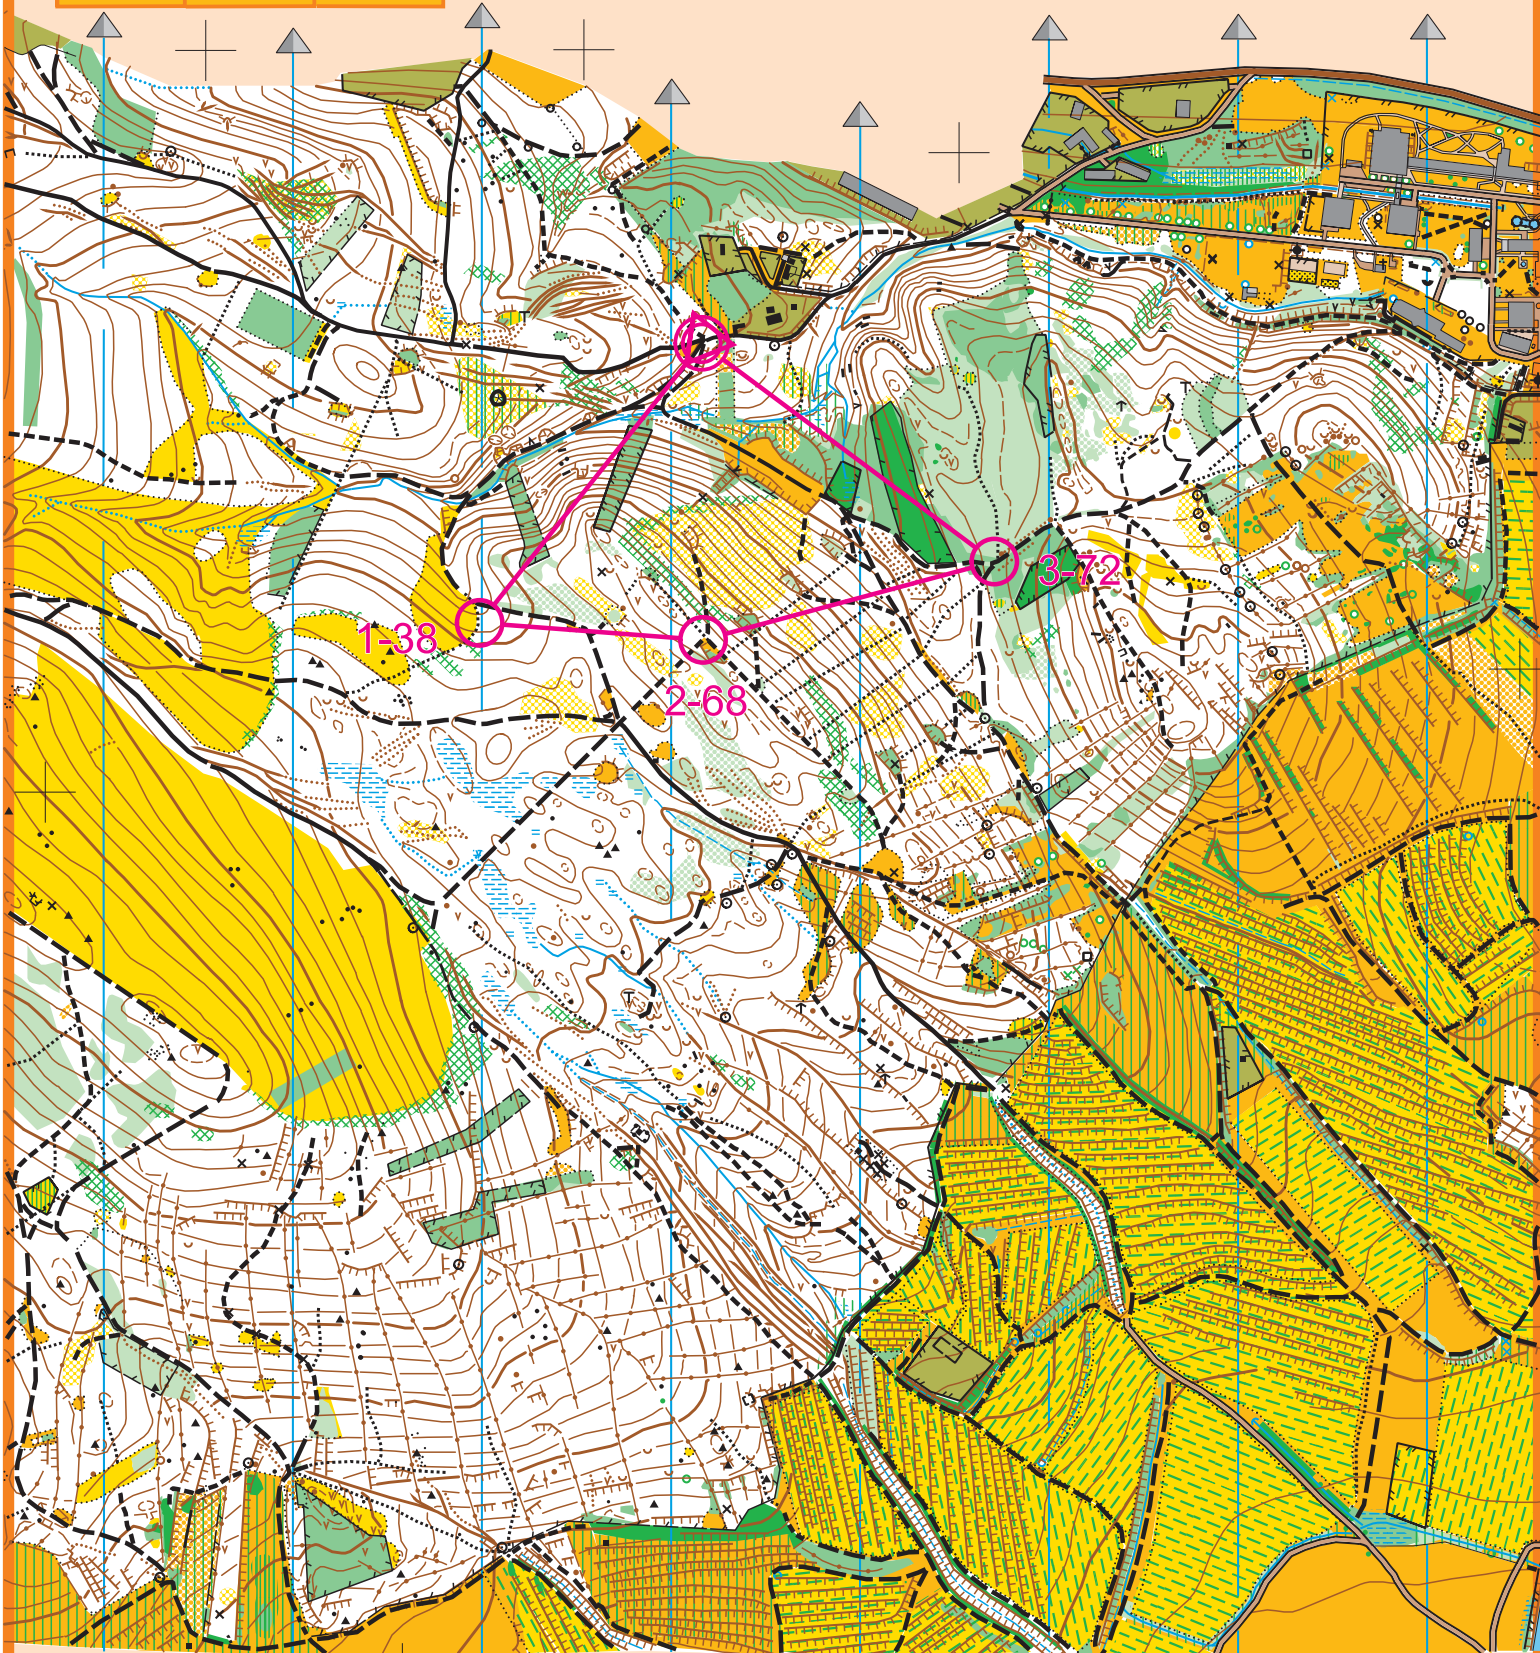

KONIK

1:10 000

e=5m

R1	R2	R3
----	----	----

KLUB ORIENTAČNEHO
BEHU SOKOL PEZINOK

KATEGÓRIA

Zvláštne mapové symboly

- Spadané stromy / polom
- Umelý objekt / socha
- Umelý objekt
- Umelý vodný objekt
- Osamelý strom / Výrazný strom
- Plošina
- Priebežný nepreťažadný les

**VDANIE TEJTO MAPY
PODPORIL SZOŠ**

Registračné číslo:

Autor: SZOŠ 11.29.0

Stav: Štefan Noga

Podklady: mapa Rozálka

Dizajn: IrMarian Spišiak

Vydavateľ: Klub orientačného behu Sokol Pezinok

Správca mapy: MUDr. Pavol Poláček