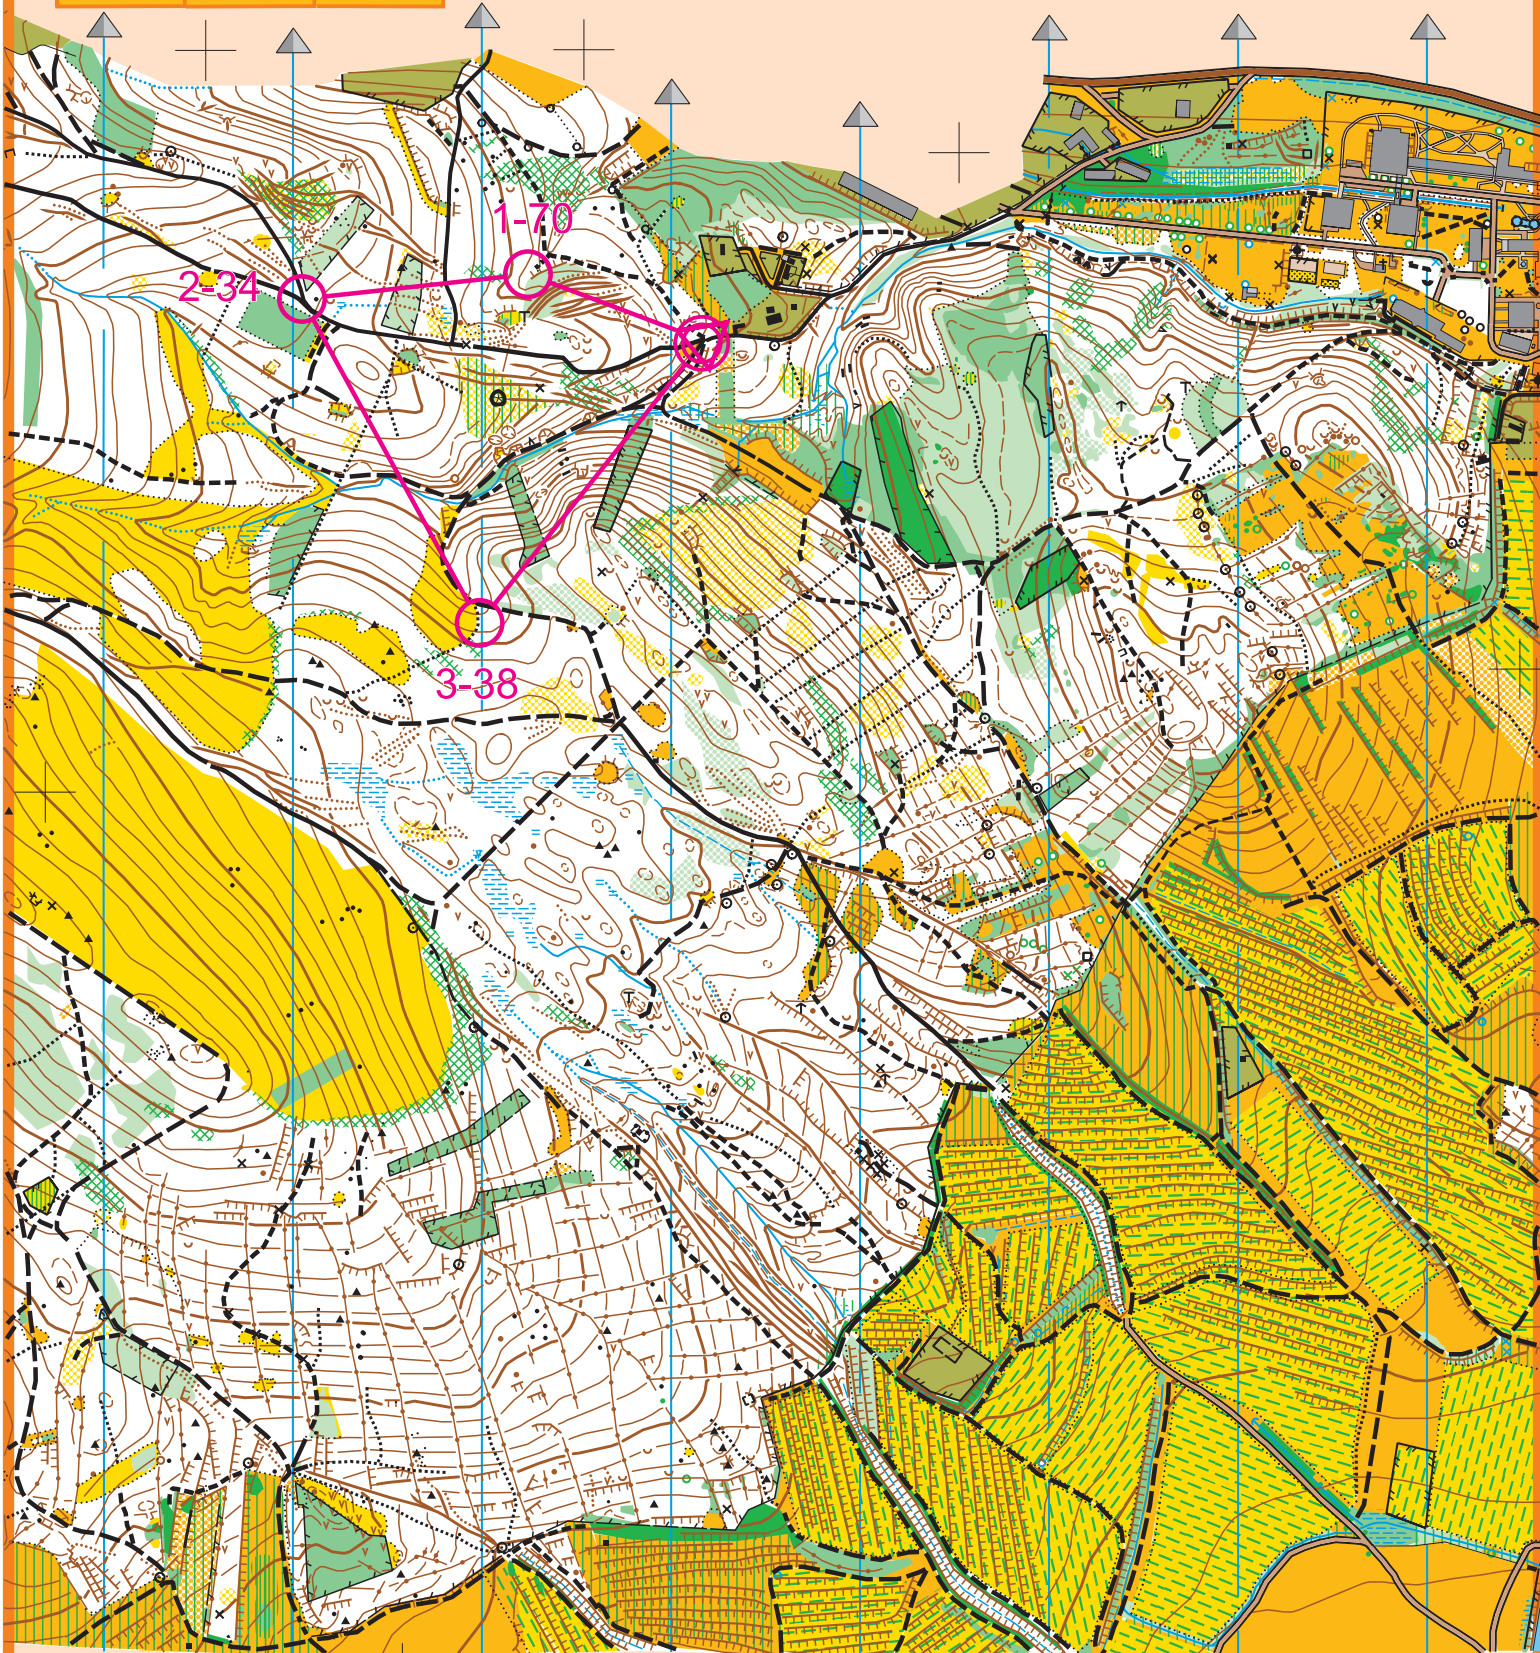

KONIK

1:10 000

e=5m

R1	R2	R3
----	----	----

KLUB ORIENTAČNEHO
BEHU SOKOL PEZINOK

KATEGÓRIA

Zvláštne mapové symboly

- Spadané stromy / polom
- Umelý objekt / socha
- Umelý objekt
- Umelý vodný objekt
- Osamelý strom / Výrazný strom
- Plošina
- Priebežný nepreťažadný les

**VDANIE TEJTO MAPY
PODPORIL SZOŠ**

Registračné číslo:

SZOŠ 11.29.0
Autor: Štefan Noga
Stav: máj 2011

Podklady: mapa Rozálka
Dizajn: Imrián Spišiak

Vydavateľ: Klub orientačného behu Sokol Pezínok
Správca mapy: MUDr. Pavol Poláček