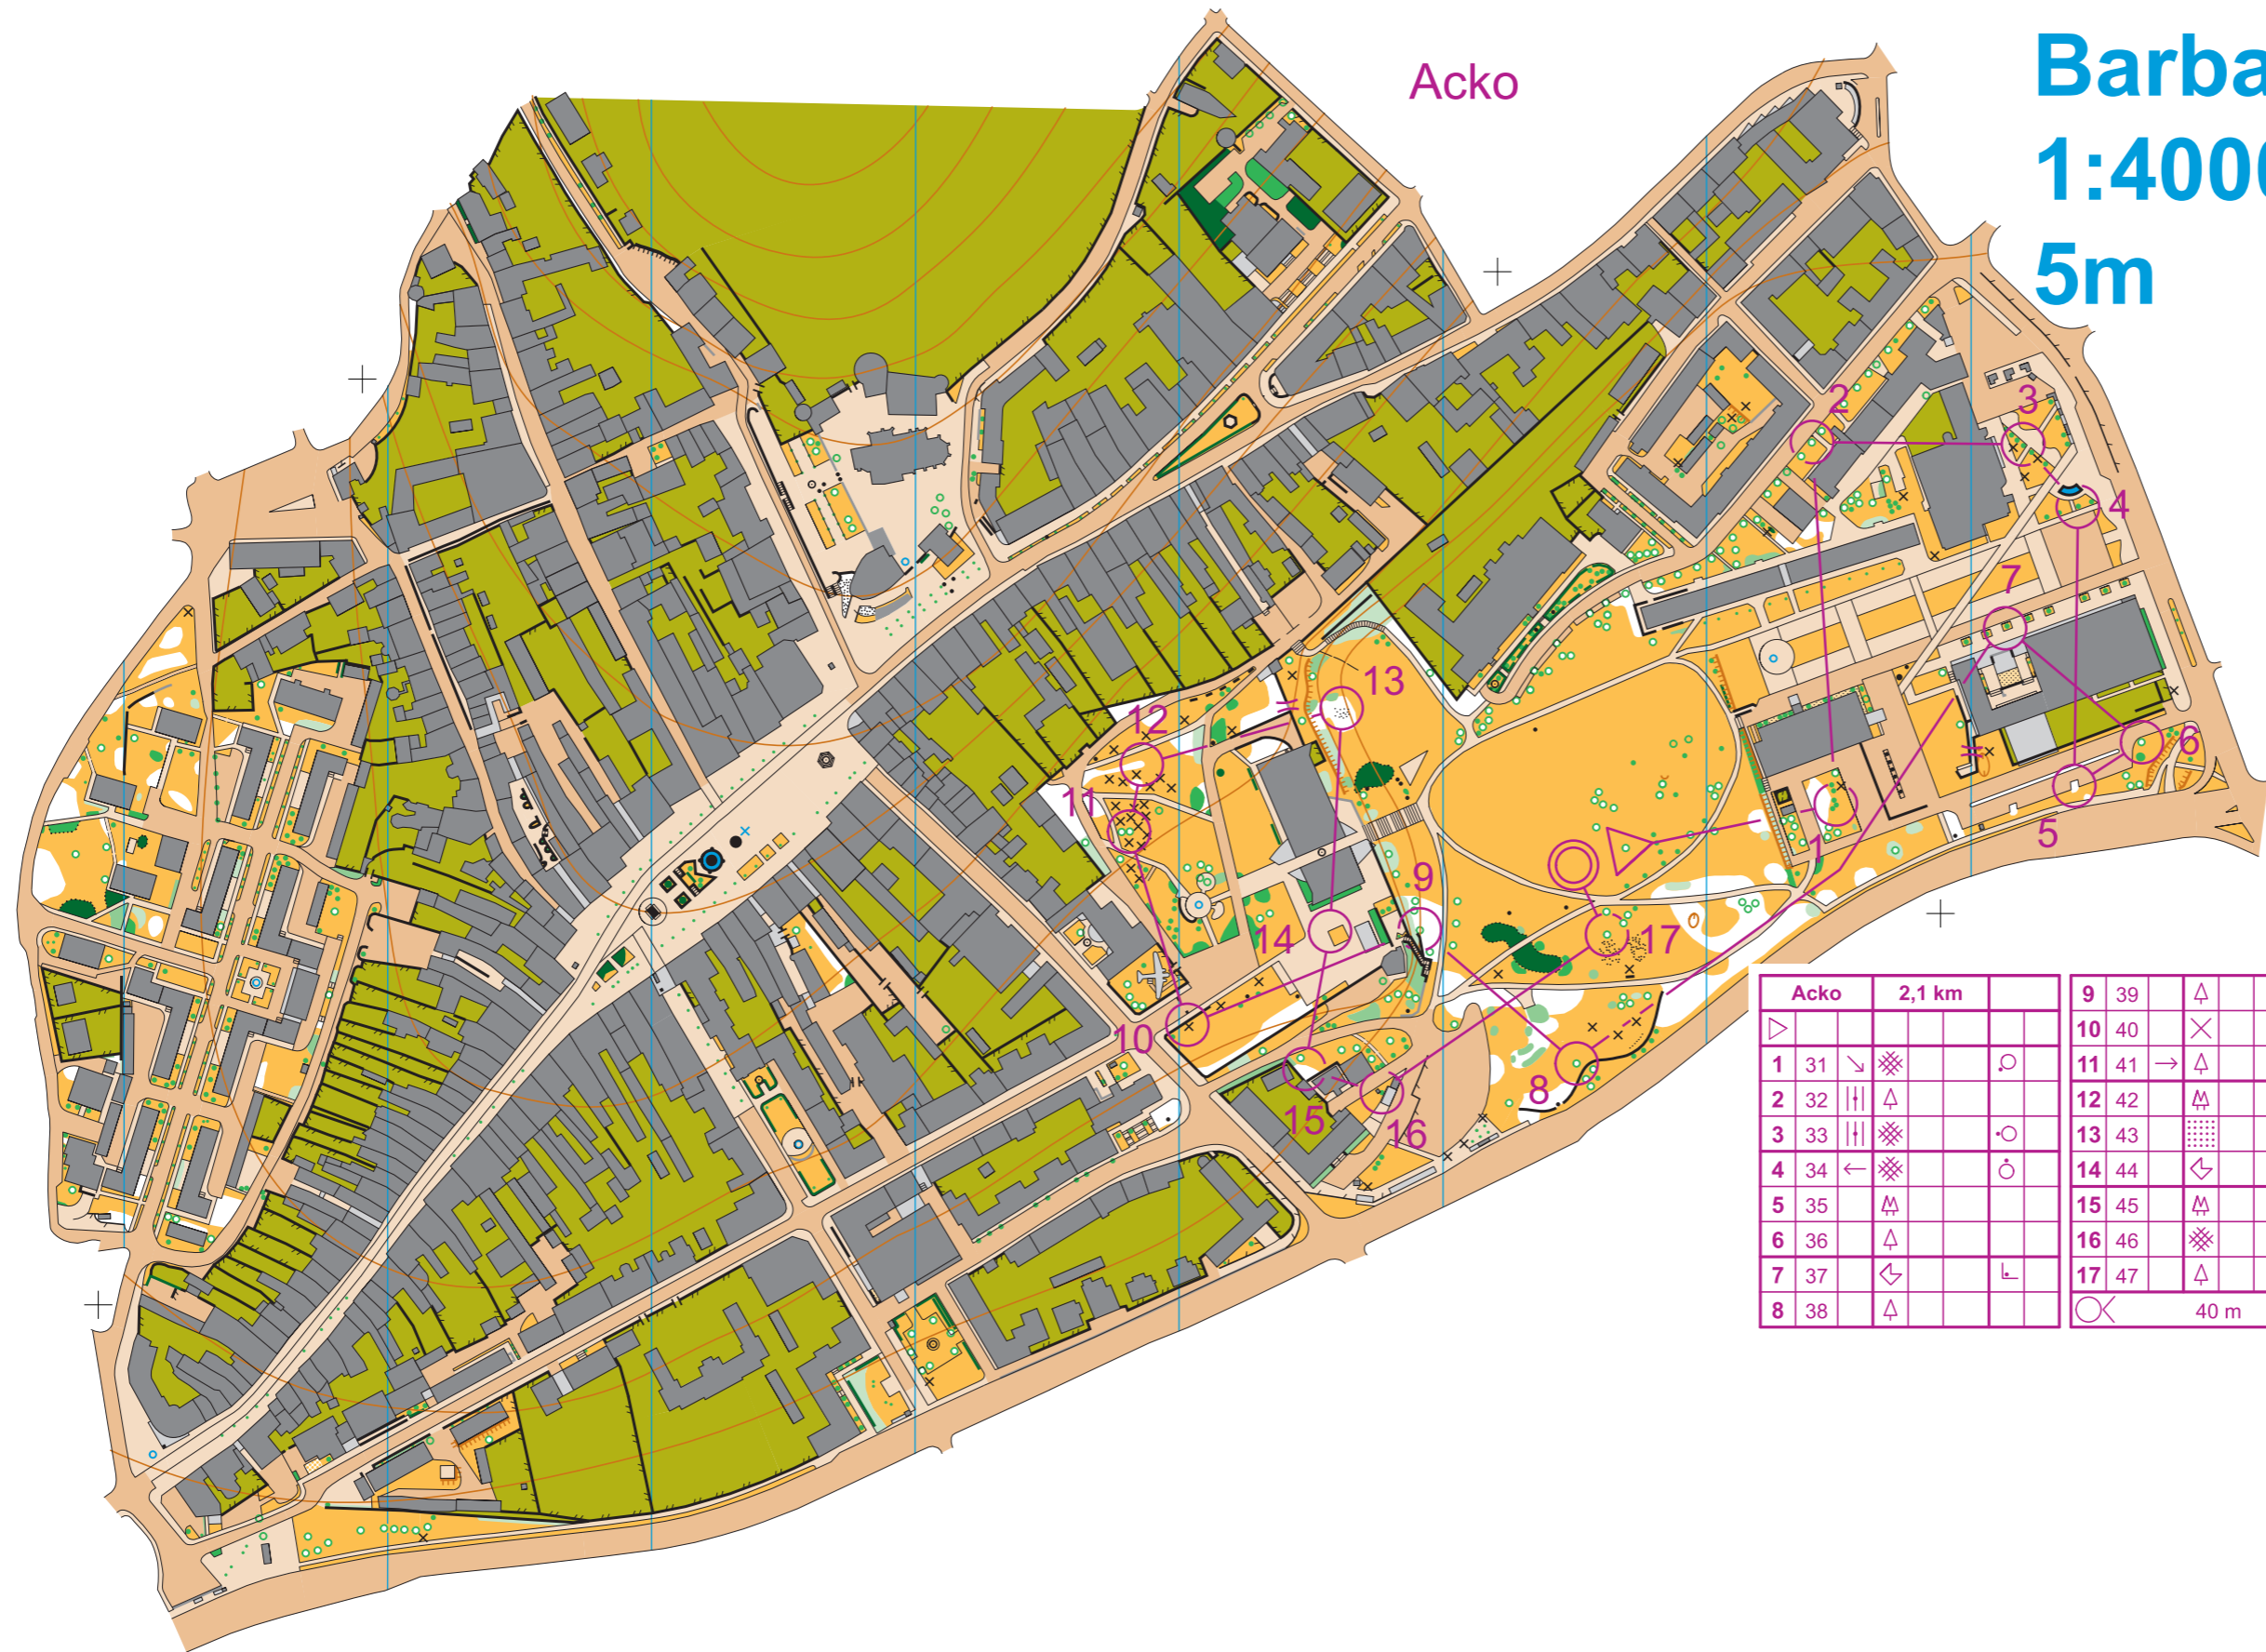

Barbakan

1:4000
5m

Acko

Acko		2,1 km			
1	31	↘	⊗		○
2	32		△		
3	33		⊗		○
4	34	←	⊗		○
5	35	△			
6	36	△			
7	37	↙		⊗	
8	38	△			
9	39	△			
10	40	×			
11	41	→	△		
12	42	⊗			○
13	43	⊗			○
14	44	↙			←
15	45	⊗			
16	46	⊗			○
17	47	△			
				40 m	